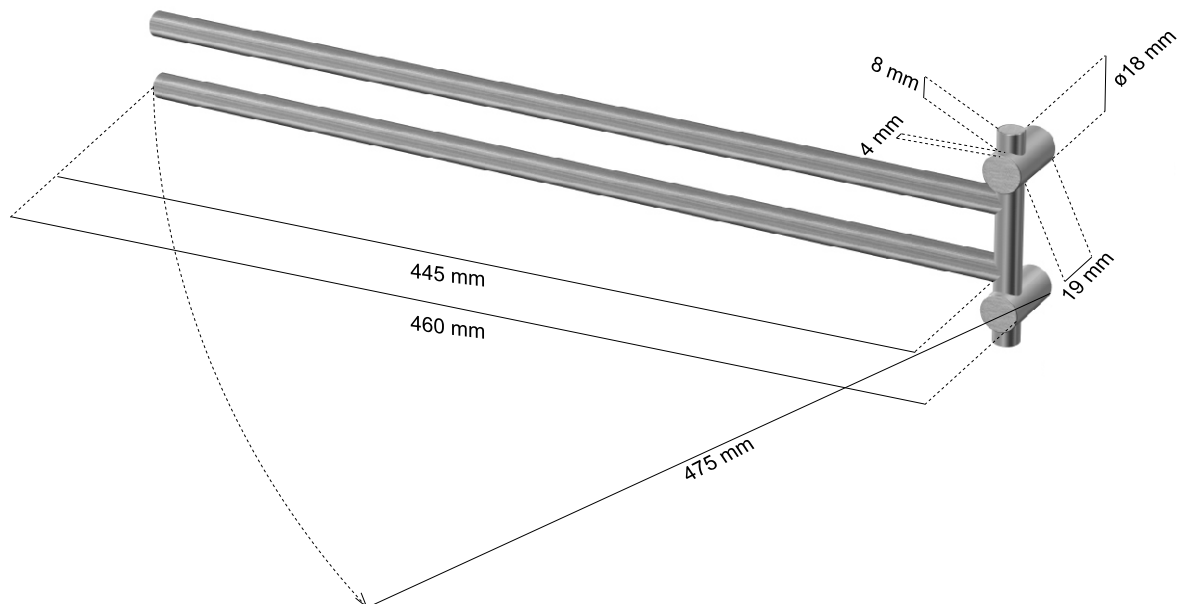

870228 Matbørstet/Satin/Gebürstet  
870728 Højglans/Mirror Finish/Hochglanzpoliert  
Svingarm, med 2  
Towel Hanger, pivoting  
Handtuchhalter, schwenkbar

**RUSTFRIT STÅL / STAINLESS STEEL / EDELSTAHL**