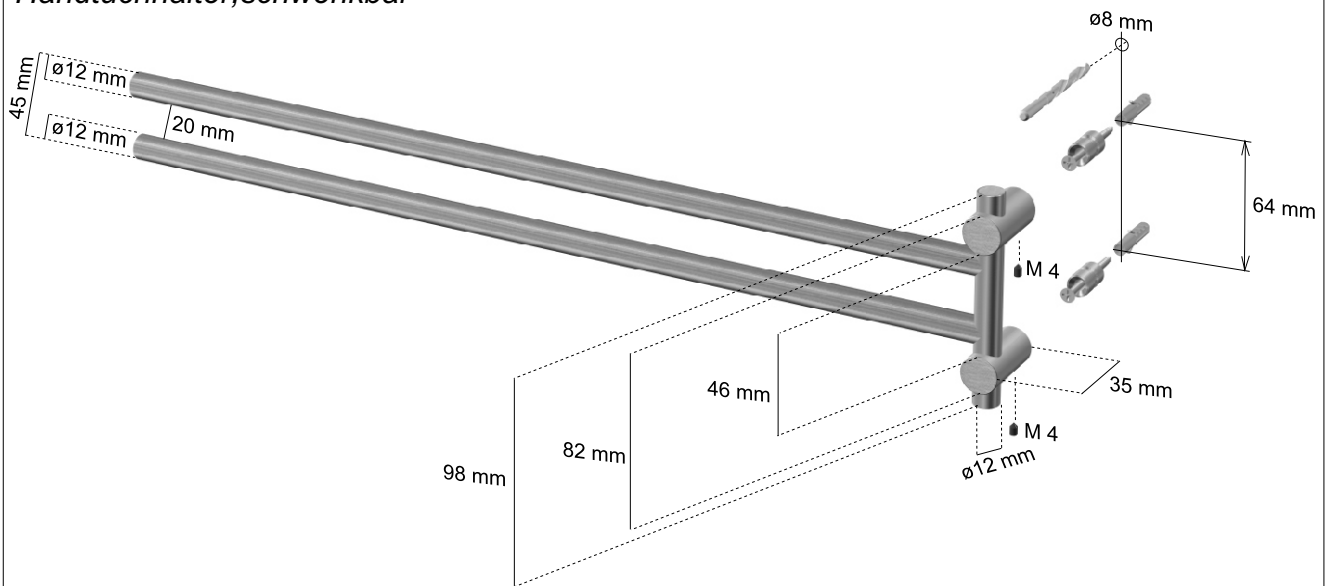

870228 Matbørstet/Satin/Gebürstet  
870728 Højglans/Mirror Finish/Hochglanzpoliert  
Svingarm, med 2  
Towel Hanger, pivoting  
Handtuchhalter, schwenkbar

**RUSTFRIT STÅL / STAINLESS STEEL / EDELSTAHL**