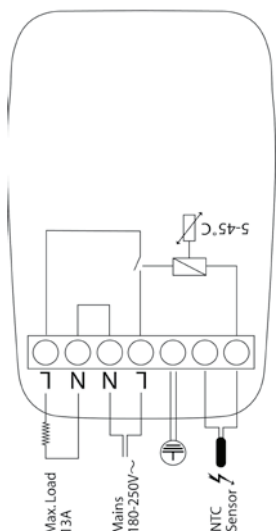

Termostaten har mulighed for fast-låsning af temperaturindstillingen.

Rumføler

Gulvføler

Tekniske data:

- mærkespænding : 250 V
- driftspænding : 180 – 250 VAC, 50/60 Hz
- belastning : 13 A
- induktiv belastning : 1 A
- afbryder : 2-pol
- hysteres : +- 0,4°C med gulvføler
- omgivelses temperatur : -10° til + 30°C
- føler type : NTC 15 kOhm ved 25°C
- tæthedsklasse : IP41 (lodret monteret)
- energiforbrug : Max 0,3 W
- godkendelser : Demko
- dimension : Dybde 8,5mm, højde 77 mm, bredde 50 mm :
- temperatur område : 5° til + 45°C

Koblingsdiagram DEVireg™ 233

Lagerprogram

Art. nr.	EAN nr.	EI nr.	Type	Pris
140F1020	5703466208984	72 24 215 043	DEVireg™ 233 hvid/grå med gulvføler	
19112321	5703466168981	72 24 213 346	DEVireg™ 233 hvid med rumføler	

DEVireg™ 233 leveres med ledningsføler. Følerkablet kan forlænges op til 50 m (2 x 1,5 mm)

Dæksler for DEVireg™ 233

Art. nr.	EAN nr.	EI nr.	Type	Farve	Antal	Pris
19805922	5703466164587	7224213317	Frontdæksel incl. knap	Hvid	1 stk.	
19805923	5703466164594	7224213320	Frontdæksel incl. knap	Grå	1 stk.	
19805924	5703466164600	7224213333	Frontdæksel incl. knap	Koks	1 stk.	
19805925	5703466170212	7224213359	Frontdæksel incl. knap	Hvid	4 stk.	
19805926	5703466170229	7224213362	Frontdæksel incl. knap	Grå	4 stk.	
19805927	5703466170236	7224213375	Frontdæksel incl. knap	Koks	4 stk.	