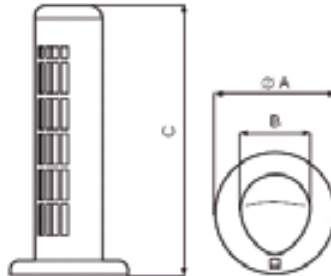

Ventilatorer	Ariante Tower
Tilslutning (V)	230
Energiforbrug (W)	40
Reguleringsmulighed	3 trin
Rumtemperatur max.	50° C
Temperatur af transporteret luft	50° C
Nettovægt (kg)	4

Type	Vare nr.	El-nr.	EAN-nr.	VVS-nr.	Vejl. pris
Ariante Tower	260.40.7050.2	9978 890 343	5703347203381	35 35 87 100	1.435,-