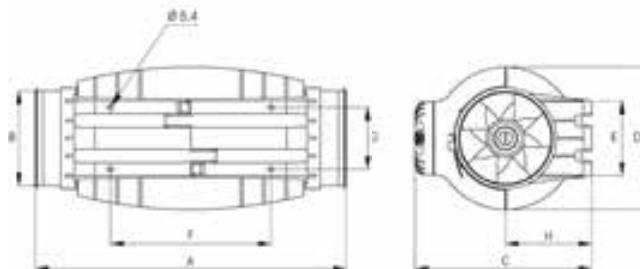

DEN STILLE REVOLUTION

Løs spændebånd

Åben spændebånd på begge sider

Fjern ventilator enheden

Løft låget af koblingsboksen

Tilslut strøm

Monter ventilator enheden og stram spændebåndene

	A	B Ø	C	D Ø	E	F	G	H
TD-250/100	575	97	252	204	100	250	83	121
TD-350/125	462	123	252	204	100	250	83	121
TD-500/150-160*	484	147	274	221	116	250	96	134
TD-800/200	568	198	327	264	145	340	129	164