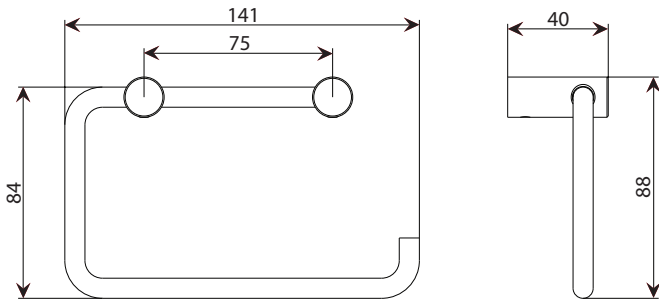

XX = AA

Position

- 1 = N 960 140 NU
- 2 = H 961 902 NU

0811 / H 965 472 - 2
 (+ A 865 665)
 Made by JADO in E.U.

Ideal Standard International BVBA
 Chaussée de Wavre, 1789 - box 15
 1160 Bruxelles
 Belgium

www.idealstandardinternational.com

A10 GEOMETRY

F 1166 .. (740610D)

BORMA

1
6

1

2

3