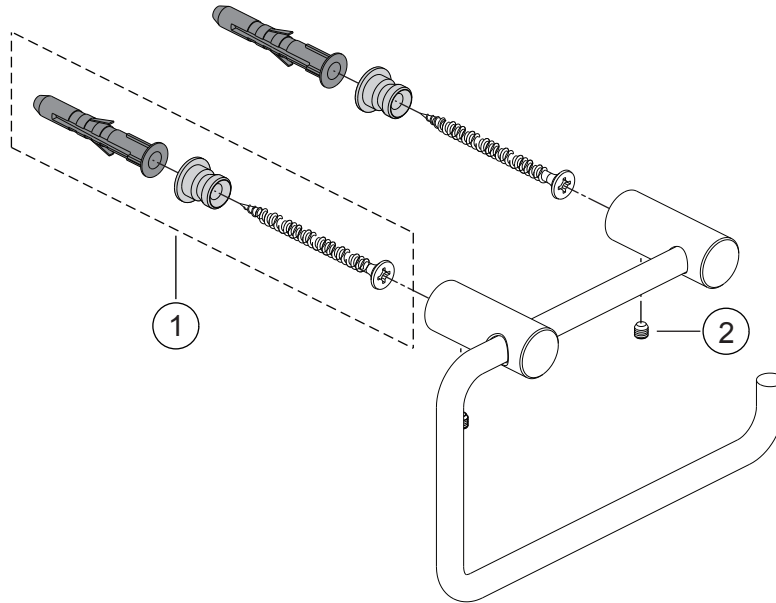

XX = AA

Position

- 1 = N 960 140 NU
- 2 = H 961 902 NU

0811 / H 965 472 - 2
 (+ A 865 665)
 Made by JADO in E.U.

Ideal Standard International BVBA
 Chaussée de Wavre, 1789 - box 15
 1160 Bruxelles
 Belgium

www.idealstandardinternational.com

A10 GEOMETRY

F 1166 .. (740610D)

BORMA

1
6

1

2

3