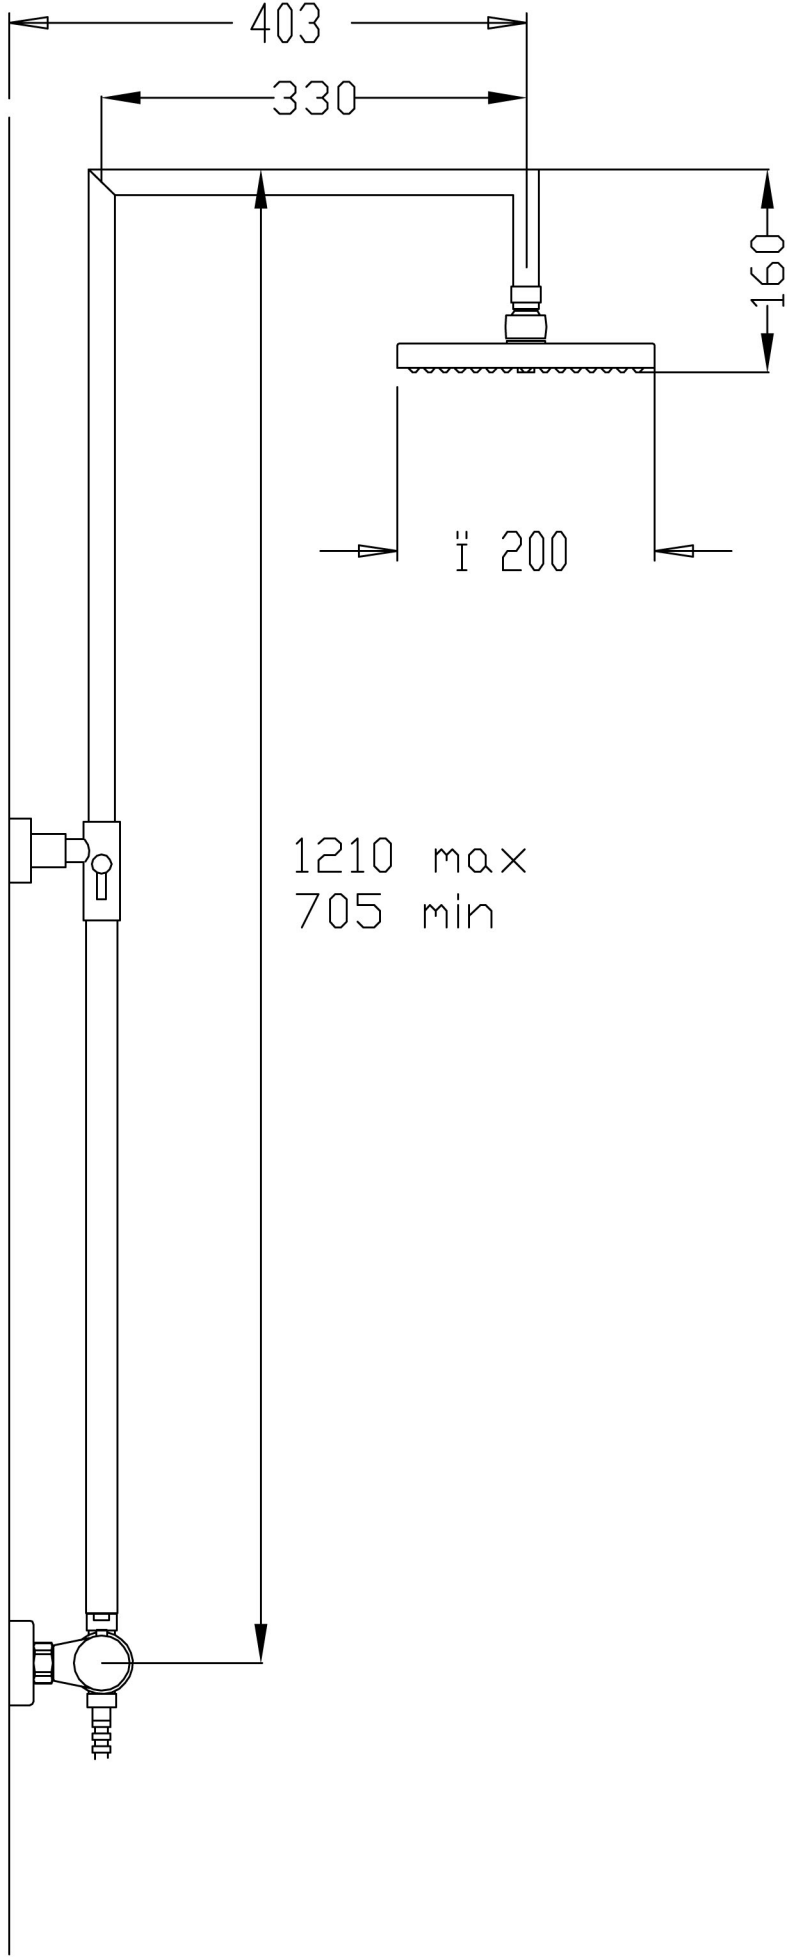

Art: CAS450

150±20

1500 mm

403

330

160

200

1210 max
705 min