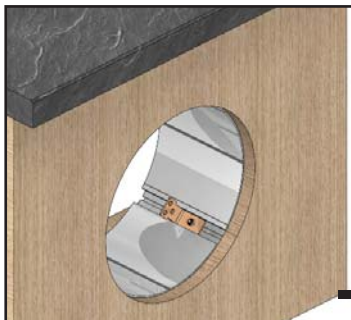

Fitting instruction
Montageanleitung
Monteringsvejledning

Monteringsvægledning
Montage hanledning
Manuel de montage

Fitting of in wall parts
Montage von Unterputzteilen
Montering af indvendige dele
Montering av indbyggnad delar
Montage van de delen in muur
Montage des parties visibles

1 - 10 + 15 ↔ 16

11 - 14 + 15 ↔ 16

17

Waste bags
Abfallbeuteln

Affaldsposer
Sopsäckar

Afvalzaken
Sacs poubelle

VR576
VR576K: 16 x VR576

Operation
Bedienung

Betjening
Användning

Bedienung
Fonctionnement

18 Fitting of trim
Montage von Aufputzteilen

Montering af udvendige dele
Montering av utvändiga delar

Montage van de afbouwdeelen
Montage des parties visibles