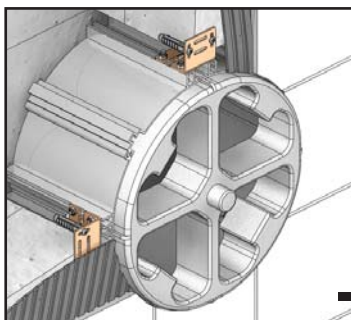

Fitting instruction
Montageanleitung
Monteringsvejledning

Monteringsvægledning
Montage hanledning
Manuel de montage

Fitting of in wall parts
Montage von Unterputzteilen
Montering af indvendige dele
Montering av indbyggnad delar
Montage van de delen in muur
Montage des parties visibles

1 - 10 + 15 ↔ 16

11 - 14 + 15 ↔ 16

17

Waste bags
Abfallbeuteln

Affaldsposer
Sopsäckar

Afvalzaken
Sacs poubelle

VR576
VR576K: 16 x VR576

Operation
Bedienung

Betjening
Användning

Bedienung
Fonctionnement

18 Fitting of trim
Montage von Aufputzteilen

Montering af udvendige dele
Montering av utvändiga delar

Montage van de afbouwdeelen
Montage des parties visibles