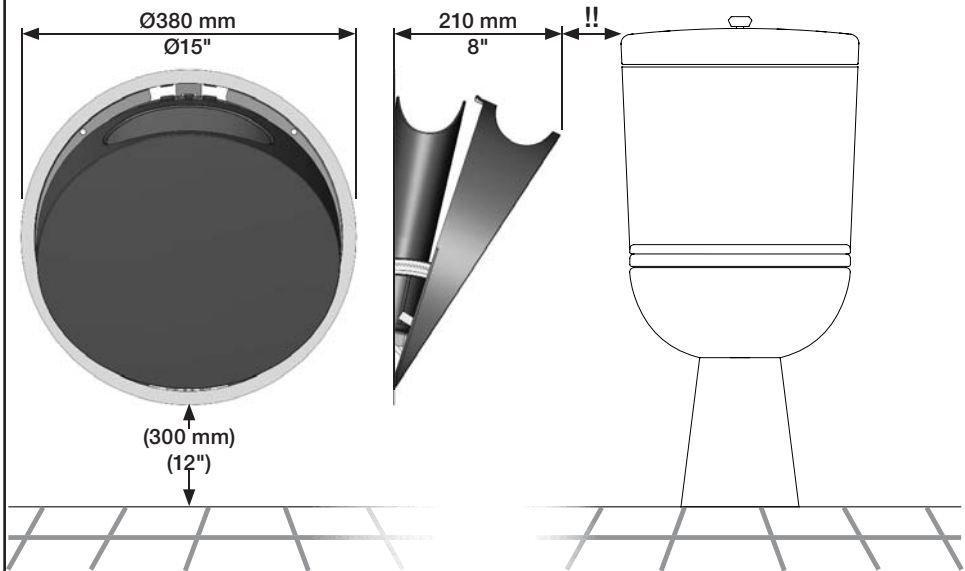

Fitting instruction
Montageanleitung
Monteringsvejledning

Monteringsvægledning
Montage hanledning
Manuel de montage

Fitting of in wall parts
Montage von Unterputzteilen
Montering af indvendige dele
Montering av indbyggnad delar
Montage van de delen in muur
Montage des parties visibles

1 - 10 + 15 ↔ 16

11 - 14 + 15 ↔ 16

17

Waste bags
Abfallbeuteln

Affaldsposer
Sopsäckar

Afvalzaken
Sacs poubelle

VR576
VR576K: 16 x VR576

Operation
Bedienung

Betjening
Användning

Bedienung
Fonctionnement

18 Fitting of trim
Montage von Aufputzteilen

Montering af udvendige dele
Montering av utvändiga delar

Montage van de afbouwdeelen
Montage des parties visibles