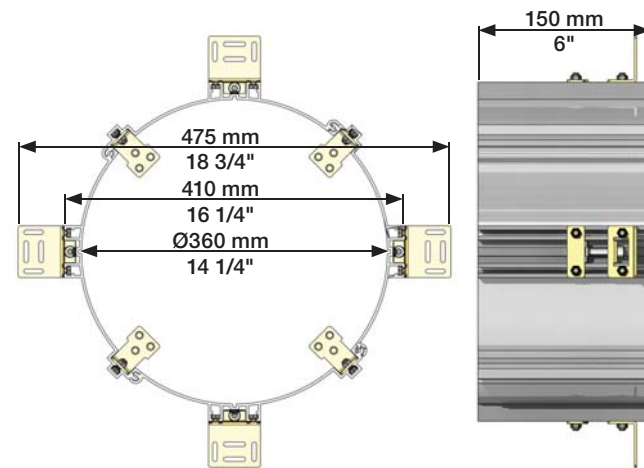

Fitting instruction
Montageanleitung
Monteringsvejledning

Monteringsvægledning
Montage hanledning
Manuel de montage

Fitting of in wall parts
Montage von Unterputzteilen
Montering af indvendige dele
Montering av indbyggnad delar
Montage van de delen in muur
Montage des parties visibles

1 - 10 + 15 ↔ 16

11 - 14 + 15 ↔ 16

17

Waste bags
Abfallbeuteln

Affaldsposer
Sopsäckar

Afvalzaken
Sacs poubelle

VR576
VR576K: 16 x VR576

Operation
Bedienung

Betjening
Användning

Bedienung
Fonctionnement

18 Fitting of trim
Montage von Aufputzteilen

Montering af udvendige dele
Montering av utvändiga delar

Montage van de afbouwdeelen
Montage des parties visibles