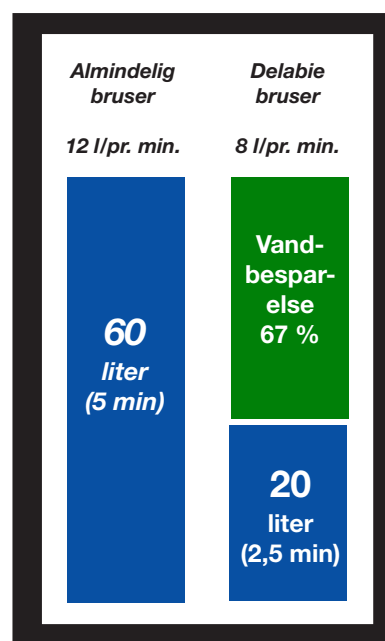

## Tilbehør til bruseventiler:

Vægflange Ø 80 x 5 mm for ekstra kraftig montering

Vinkel forskruring m/afspærring

Vinkel forskruring u/afspærring

Forskruring M 3/4" x 3/4" oml.

**SPAR OP TIL 67%  
PÅ VANDFORBRUGET!!!**

Med en traditionel bruser forbruges ca. 60 liter vand på et bad.

Med en Tempostop bruseventil reduceres vandforbruget til ca. 20 liter.

Altså en vandbesparelse på over 60%