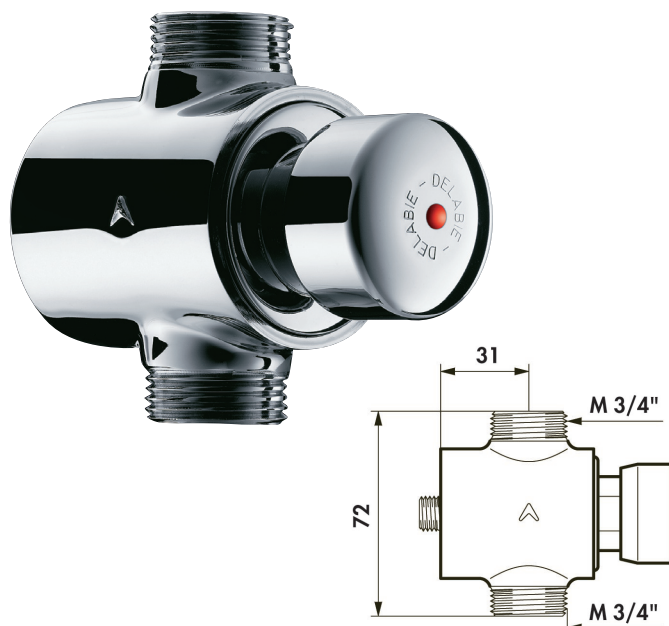

### Produkt:

Tempostop bruseventil til koldt eller forblandet vand, robust udførelse, flot design og sikker i drift. Ventilen kan fås med eller uden indbygget vandmængderegulering.

Regulering af vandmængden kan foretages uden at lukke for vandet med en 3 mm unbracho-nøgle.

### Anvendelse:

Bruseventilen er meget vand-og energibesparende. Når bruseventilen nedtrykkes vil vandet løbe i en forudindstillet periode ca. 30 sekunder.

Bruseventilen er ideel bl.a. af hygiejniske grunde, da brugeren ikke skal dreje på et håndtag for at få ventilen til at lukke.

### Kapacitet:

Dynamisk drifttryk: 1 - 5 bar

Tryk:	Bar:	1,0	2,0	3,0
Min. tapmgd. l/sek		0,10	0,13	0,15
Max. tapmgd. l/sek.		0,21	0,28	0,33

Bruseventil 3/4" udv. rg. 749 700 m/mgd.reg

Bruseventil 1/2" indv. rg. 749 715 m/mgd.reg