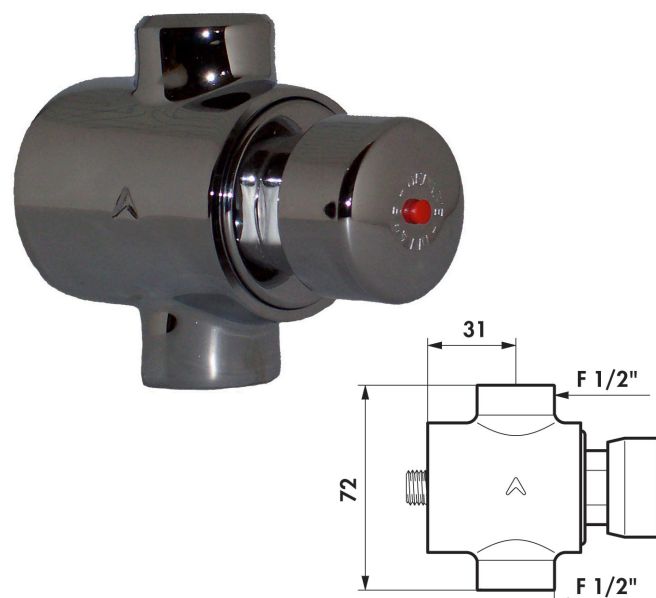

### Kapacitet:

Dynamisk drifttryk: 1 - 5 bar

Tryk:	Bar:	1,0	2,0	3,0
Min. tapmgd. l/sek		0,10	0,13	0,15
Max. tapmgd. l/sek.		0,21	0,28	0,33

Bruseventil 3/4" udv. rg. 749 700 m/mgd.reg

Bruseventil 1/2" indv. rg. 749 715 m/mgd.reg