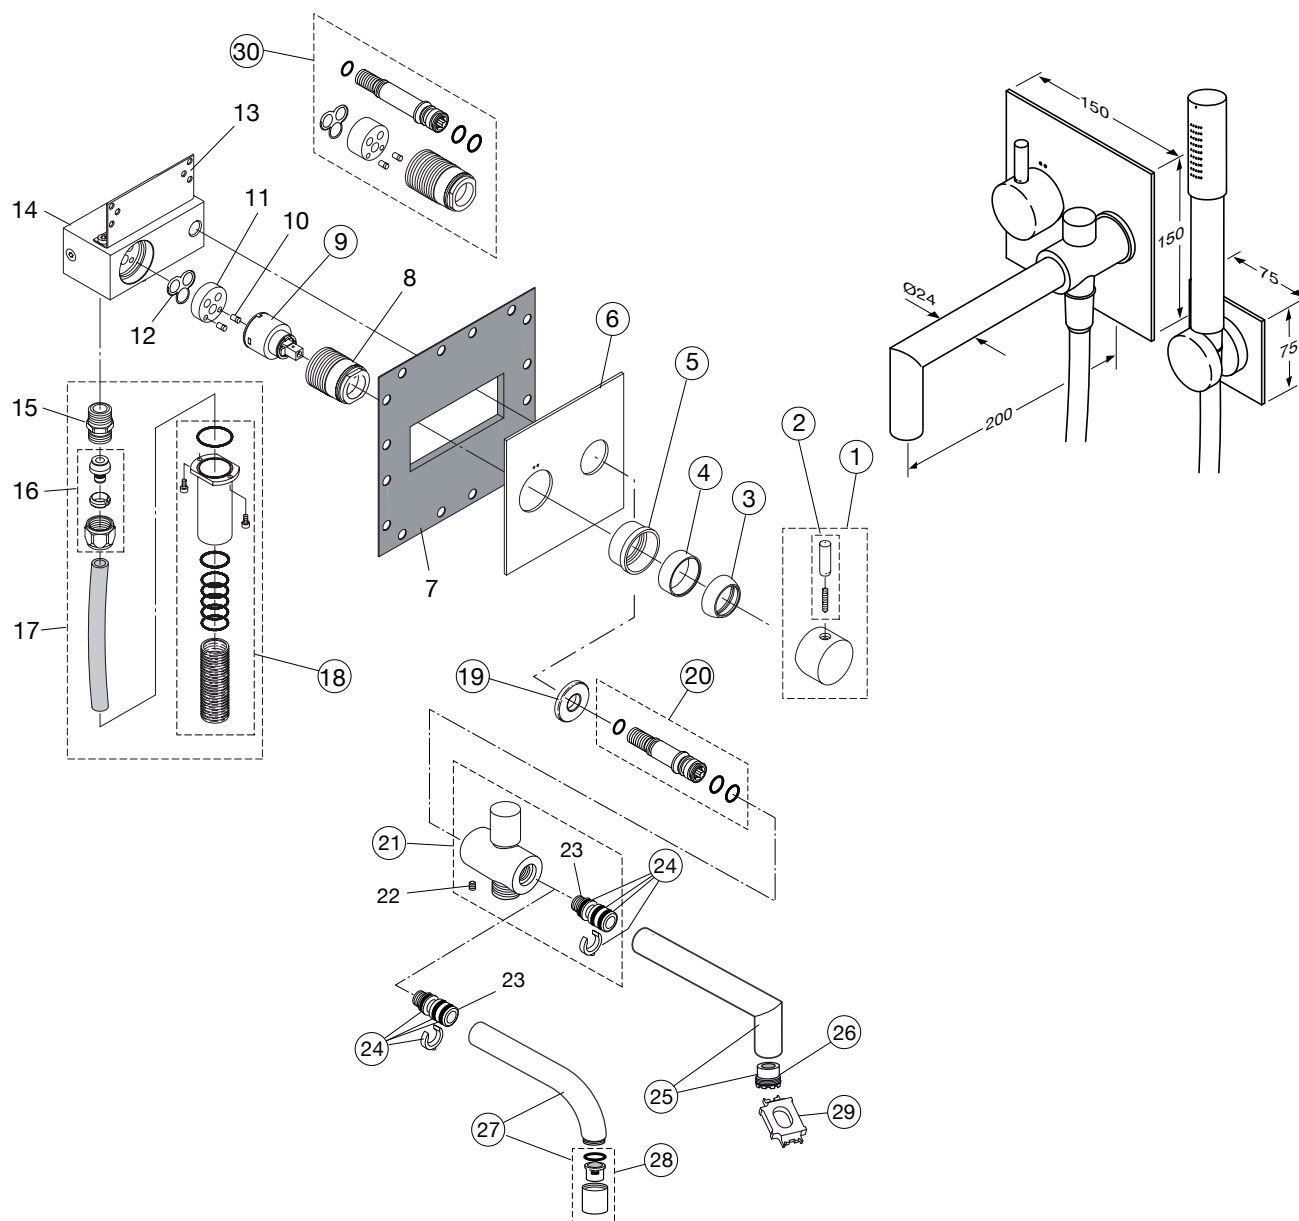

Reservedele/Måltegninger F1136, F1139

Nr.	Beskrivelse	K	Varenr.	VVS nr.	Pris	Nr.	Beskrivelse	K	Varenr.	VVS nr.	Pris
1	Greb m. pind	3	F960252AA	74.5116.850		18	Hus for PEX tilslutning	3	F960747NU		
2	Pind	3	F960425AA	74.5116.851		19	Ring til tud	3	F960174AA		
3	Design kappe	3	F960111AA	74.5116.110		20	Nippel m. O-ringe	3	F960576NU		
4	Top ring F	3	F960695AA	74.5116.855		21	Omskifter kar/brus	3	F960470AA		
5	Omløber f/frontplade	3	F960690AA	74.5116.860		22	Skrue M6x8	3			
6	Frontplade 150 mm x 150 mm	3	F960256AA	74.5116.870		23	Nippel	3			
7	Gummi membran	3				24	Reparationssæt t.tud	3	F960038NU		
8	Spændering f/kartouche	3				25	Tud m. luftblander	2	F960516AA		
9	Kartouche 35 mm	3	A960567NU	74.5116.300		26	Luftblander, Cache M21,5x1-A	3	A960191NU		
10	Pind for fixering	3				27	Tud m/luftblander (udgået)	2			
11	Adapter til kartouche	3				28	Luftblander, M22x1 Cache	3	F960642AA		
12	Pakning	3				29	Nøgle til luftblander	3	A960196NU		
13	Vinkelbeslag	3				30	Forlængersæt 10 mm	3	F960048NU		
14	Batterikrop	3				30	Forlængersæt 20 mm	3	F960049NU		
15	Nippel	3				30	Forlængersæt 30 mm	3	F960050NU		
16	Koblingssæt	3				30	Forlængersæt 40 mm	3	F960051NU		
17	Tilbehør t/vandtilslutning	3									