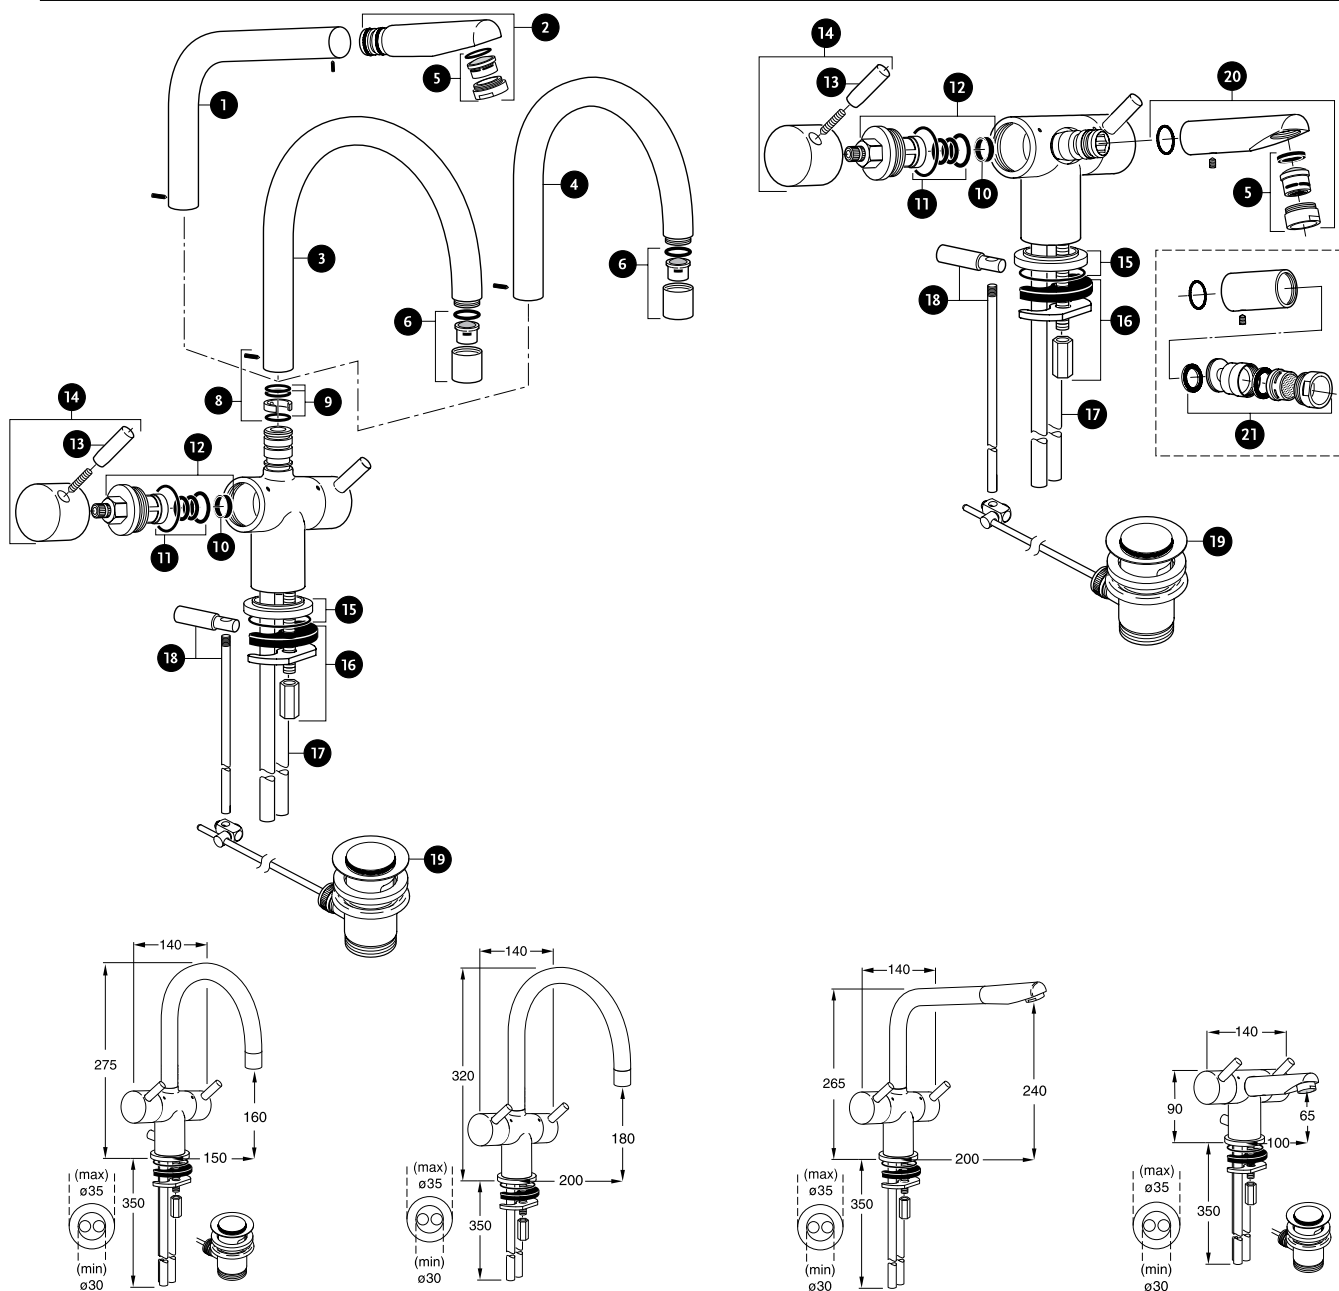

Reservedele/Måltegninger

F1105, F1106, F1107, F1108, F1112, F1111, F1109
Efter august 2003

Nr.	Beskrivelse	K	Varenr.	VVS nr.	Pris	Nr.	Beskrivelse	K	Varenr.	VVS nr.	Pris
1	Tud med spids 1109	2	F960511AA	745116040		13	Pind	3	F960107AA	745116640	
		2	F960511XJ	745116047				3	F960107XJ	745116647	
2	Udløbsspids til 1109	3	F960440AA	745116050		14	Håndhjul med Børma	3	F960193AA	745111590	
		3	F960440XJ	745116057				3	F960193XJ	745111597	
3	C-tud 200 mm	2	F960219AA	745116010		14	Håndhjul	3	F960194AA	745111000	
		2	F960219XJ	745116017				3	F960194XJ	745111007	
4	C-tud 150 mm	2	F960220AA	745116000		15	Bordring + O-ring	3	F960523AA		
		2	F960220XJ	745116007		16	Bespændingssæt M8	3	A960304NU	745111900	
5	Luftblander M24X1-A Cascade	3	F960608AA			17	CU-rør	3	F960211AA	745111390	
6	Luftblander	3	F960231AA	745116750				3	F960211NU	745111391	
						18	Træk-op stang	3	F960191AA	745116920	
1106/1098/1111		3	F960231XJ	745116757				3	F960191XJ	745116927	
8	Rep. sæt til tud	3	F960023NU	745111559		19	Bundventil	3	H3699AA	747316110	
9	O-ringe	3	F960183NU	745116310				3	H3699XJ	747316117	
10	Bundpakning	3	F960016NU	745111621				3	F960182AA	745115084	
11	Rep. sæt 571	3	F960030NU	745111666							
12	Ventiloverdel	3	F960035NU	745111184							
		3	F960034NU	745111185							