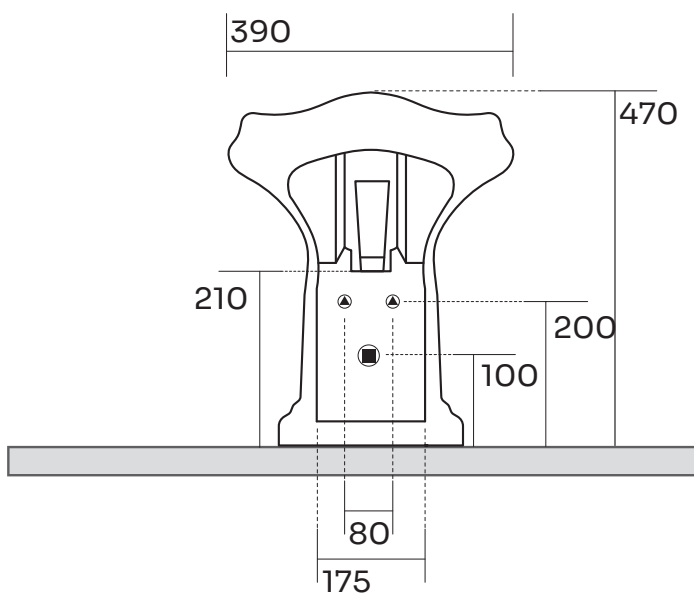

# LAVABO®

Varenr.:  
30009

VVS-nr.:  
676020001

Materiale:	Porcelæn
Overflade:	Glaseret, blank
Farve:	Hvid
Monteringsmulighed:	Gulvstående
Skjult montering:	Nej
Hanehul:	Ja
Overløb:	Ja
Vægt:	24 kg

\* Bagsidens åbning