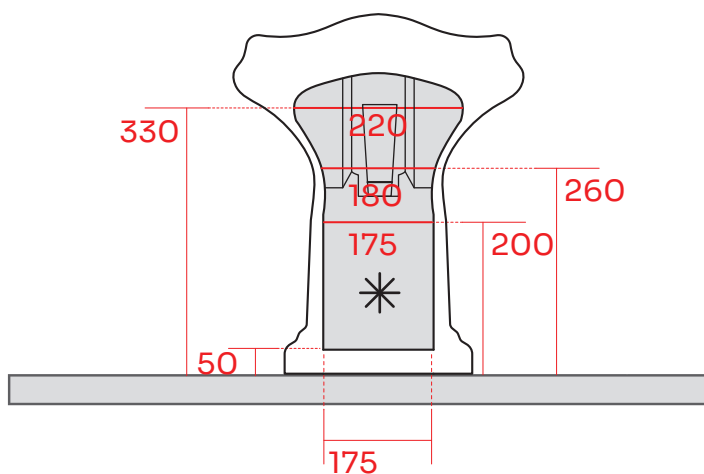

# LAVABO®

Varenr.:  
30009

VVS-nr.:  
676020001

Materiale:	Porcelæn
Overflade:	Glaseret, blank
Farve:	Hvid
Monteringsmulighed:	Gulvstående
Skjult montering:	Nej
Hanehul:	Ja
Overløb:	Ja
Vægt:	24 kg

\* Bagsidens åbning