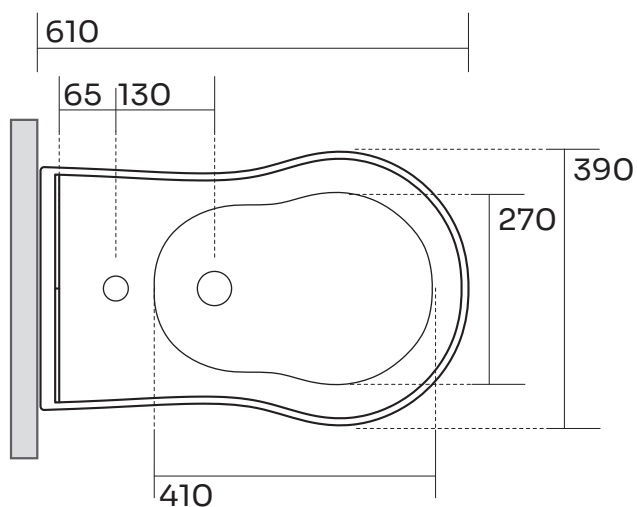

# LAVABO®

Varenr.:  
30009

VVS-nr.:  
676020001

Materiale:	Porcelæn
Overflade:	Glaseret, blank
Farve:	Hvid
Monteringsmulighed:	Gulvstående
Skjult montering:	Nej
Hanehul:	Ja
Overløb:	Ja
Vægt:	24 kg

\* Bagsidens åbning