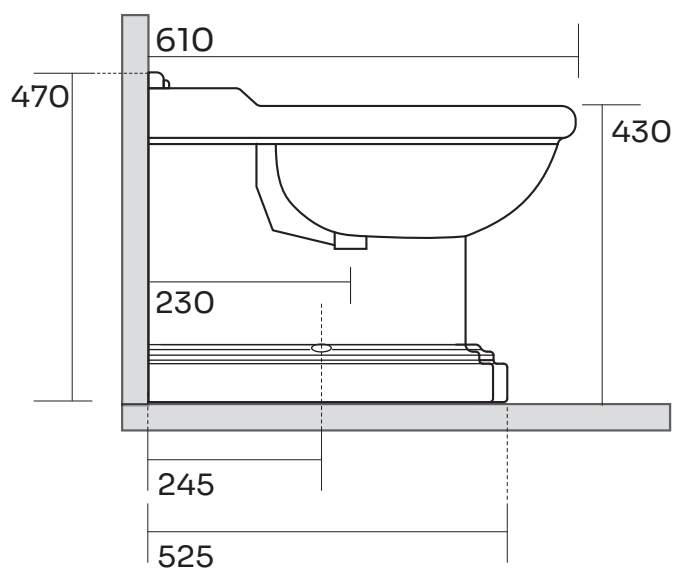

# LAVABO®

Varenr.:  
30009

VVS-nr.:  
676020001

Materiale:	Porcelæn
Overflade:	Glaseret, blank
Farve:	Hvid
Monteringsmulighed:	Gulvstående
Skjult montering:	Nej
Hanehul:	Ja
Overløb:	Ja
Vægt:	24 kg

\* Bagsidens åbning