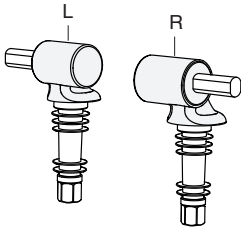

INSTALLATION MANUAL

MONTERINGSANVISNING
MONTERINGSANVISNING
MONTERINGSVEJLEDNING
ASENNUSOHJE

TOP MOUNTED

IFÖ 2009-2013

SOFT CLOSE - FIXED FITTING / QUICK RELEASE

QUICK RELEASE

FIXED FITTING/QUICK RELEASE

Geberit International AG
Schachenstrasse 77, CH-8645 Jona
documentation@geberit.com
www.geberit.com