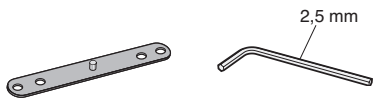

INSTALLATION MANUAL

MONTERINGSANVISNING
MONTERINGSANVISNING
MONTERINGSVEJLEDNING
ASENNUSOHJE

TOP MOUNTED

IFÖ 2009-2013

SOFT CLOSE - FIXED FITTING / QUICK RELEASE

QUICK RELEASE

FIXED FITTING/QUICK RELEASE

Geberit International AG
Schachenstrasse 77, CH-8645 Jona
documentation@geberit.com
www.geberit.com