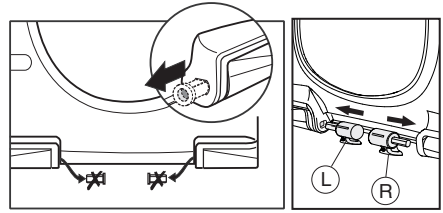

INSTALLATION MANUAL

MONTERINGSANVISNING
MONTERINGSANVISNING
MONTERINGSVEJLEDNING
ASENNUSOHJE

TOP MOUNTED

IFÖ 2009-2013

SOFT CLOSE - FIXED FITTING / QUICK RELEASE

QUICK RELEASE

FIXED FITTING/QUICK RELEASE

Geberit International AG
Schachenstrasse 77, CH-8645 Jona
documentation@geberit.com
www.geberit.com