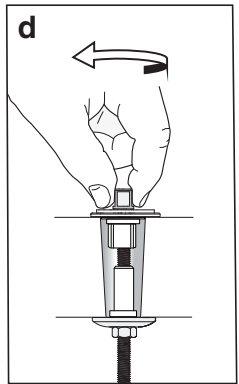

INSTALLATION MANUAL

MONTERINGSANVISNING
MONTERINGSANVISNING
MONTERINGSVEJLEDNING
ASENNUSOHJE

TOP MOUNTED

IFÖ 2009-2013

SOFT CLOSE - FIXED FITTING / QUICK RELEASE

QUICK RELEASE

FIXED FITTING/QUICK RELEASE

Geberit International AG
Schachenstrasse 77, CH-8645 Jona
documentation@geberit.com
www.geberit.com