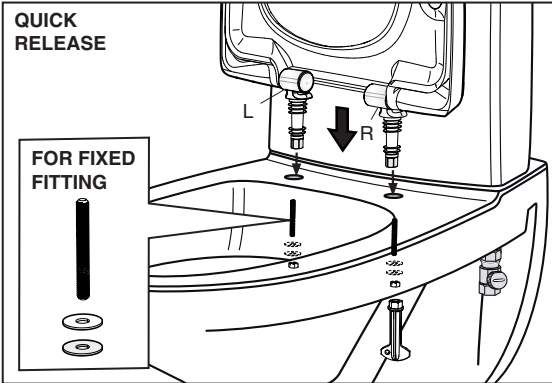

INSTALLATION MANUAL

MONTERINGSANVISNING
MONTERINGSANVISNING
MONTERINGSVEJLEDNING
ASENNUSOHJE

TOP MOUNTED

IFÖ 2009-2013

SOFT CLOSE - FIXED FITTING / QUICK RELEASE

QUICK RELEASE

FIXED FITTING/QUICK RELEASE

Geberit International AG
Schachenstrasse 77, CH-8645 Jona
documentation@geberit.com
www.geberit.com