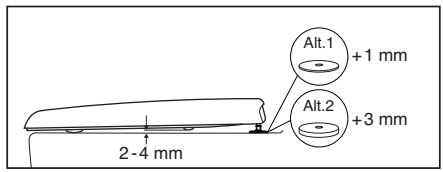

INSTALLATION MANUAL

MONTERINGSANVISNING
MONTERINGSANVISNING
MONTERINGSVEJLEDNING
ASENNUSOHJE

TOP MOUNTED

IFÖ 2009-2013

SOFT CLOSE - FIXED FITTING / QUICK RELEASE

QUICK RELEASE

FIXED FITTING/QUICK RELEASE

Geberit International AG
Schachenstrasse 77, CH-8645 Jona
documentation@geberit.com
www.geberit.com