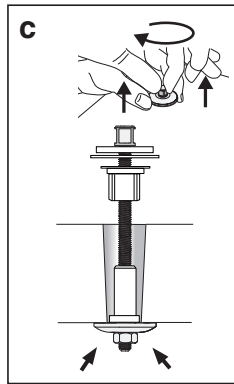

INSTALLATION MANUAL

MONTERINGSANVISNING
MONTERINGSANVISNING
MONTERINGSVEJLEDNING
ASENNUSOHJE

TOP MOUNTED

IFÖ 2009-2013

SOFT CLOSE - FIXED FITTING / QUICK RELEASE

QUICK RELEASE

FIXED FITTING/QUICK RELEASE

Geberit International AG
Schachenstrasse 77, CH-8645 Jona
documentation@geberit.com
www.geberit.com