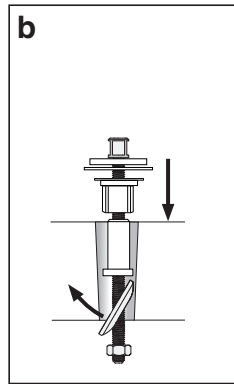

INSTALLATION MANUAL

MONTERINGSANVISNING
MONTERINGSANVISNING
MONTERINGSVEJLEDNING
ASENNUSOHJE

TOP MOUNTED

IFÖ 2009-2013

SOFT CLOSE - FIXED FITTING / QUICK RELEASE

QUICK RELEASE

FIXED FITTING/QUICK RELEASE

Geberit International AG
Schachenstrasse 77, CH-8645 Jona
documentation@geberit.com
www.geberit.com