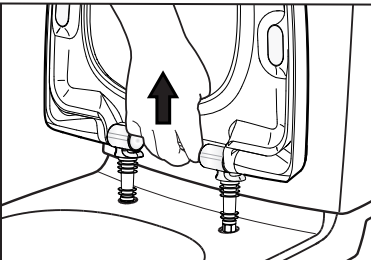

INSTALLATION MANUAL

MONTERINGSANVISNING
MONTERINGSANVISNING
MONTERINGSVEJLEDNING
ASENNUSOHJE

TOP MOUNTED

IFÖ 2009-2013

SOFT CLOSE - FIXED FITTING / QUICK RELEASE

QUICK RELEASE

FIXED FITTING/QUICK RELEASE

Geberit International AG
Schachenstrasse 77, CH-8645 Jona
documentation@geberit.com
www.geberit.com