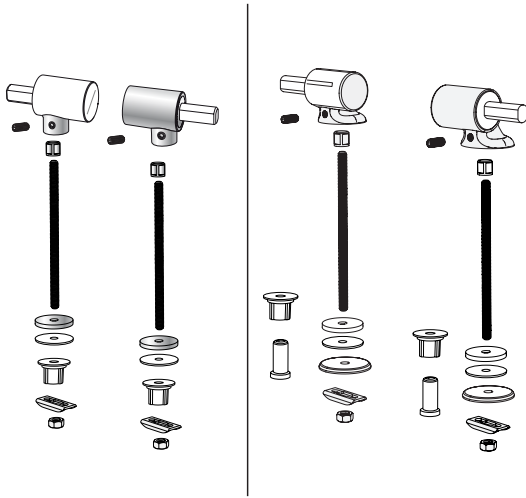

INSTALLATION MANUAL

MONTERINGSANVISNING
MONTERINGSANVISNING
MONTERINGSVEJLEDNING
ASENNUSOHJE

TOP MOUNTED

IFÖ 2009-2013

SOFT CLOSE - FIXED FITTING / QUICK RELEASE

QUICK RELEASE

FIXED FITTING/QUICK RELEASE

Geberit International AG
Schachenstrasse 77, CH-8645 Jona
documentation@geberit.com
www.geberit.com