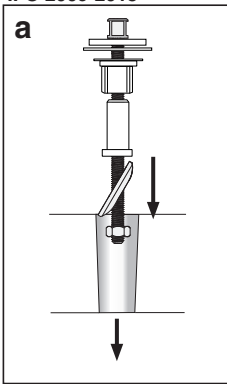

INSTALLATION MANUAL

MONTERINGSANVISNING
MONTERINGSANVISNING
MONTERINGSVEJLEDNING
ASENNUSOHJE

TOP MOUNTED

IFÖ 2009-2013

SOFT CLOSE - FIXED FITTING / QUICK RELEASE

QUICK RELEASE

FIXED FITTING/QUICK RELEASE

Geberit International AG
Schachenstrasse 77, CH-8645 Jona
documentation@geberit.com
www.geberit.com