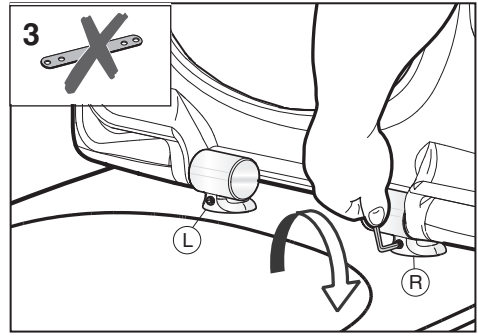

INSTALLATION MANUAL

MONTERINGSANVISNING
MONTERINGSANVISNING
MONTERINGSVEJLEDNING
ASENNUSOHJE

TOP MOUNTED

IFÖ 2009-2013

SOFT CLOSE - FIXED FITTING / QUICK RELEASE

QUICK RELEASE

FIXED FITTING/QUICK RELEASE

Geberit International AG
Schachenstrasse 77, CH-8645 Jona
documentation@geberit.com
www.geberit.com