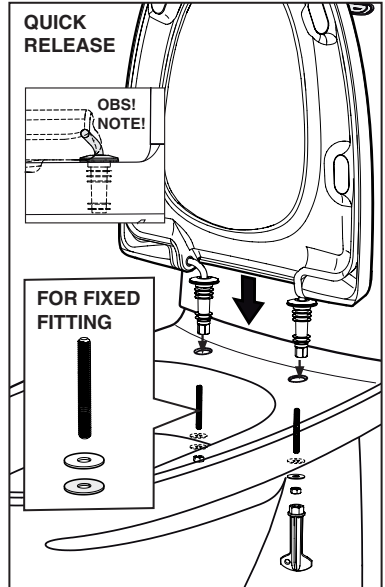

INSTALLATION MANUAL

MONTERINGSANVISNING
MONTERINGSANVISNING
MONTERINGSVEJLEDNING
ASENNUSOHJE

TOP MOUNTED

IFÖ 2009-2013

SOFT CLOSE - FIXED FITTING / QUICK RELEASE

QUICK RELEASE

FIXED FITTING/QUICK RELEASE

Geberit International AG
Schachenstrasse 77, CH-8645 Jona
documentation@geberit.com
www.geberit.com