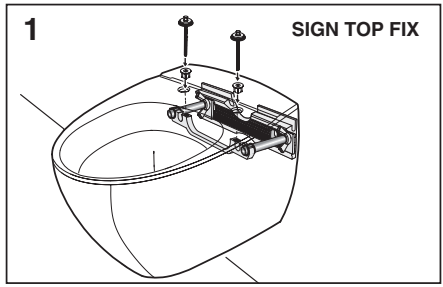

INSTALLATION MANUAL

MONTERINGSANVISNING
MONTERINGSANVISNING
MONTERINGSVEJLEDNING
ASENNUSOHJE

TOP MOUNTED

IFÖ 2009-2013

SOFT CLOSE - FIXED FITTING / QUICK RELEASE

QUICK RELEASE

FIXED FITTING/QUICK RELEASE

Geberit International AG
Schachenstrasse 77, CH-8645 Jona
documentation@geberit.com
www.geberit.com