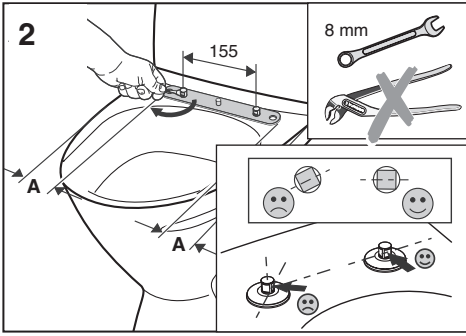

INSTALLATION MANUAL

MONTERINGSANVISNING
MONTERINGSANVISNING
MONTERINGSVEJLEDNING
ASENNUSOHJE

TOP MOUNTED

IFÖ 2009-2013

SOFT CLOSE - FIXED FITTING / QUICK RELEASE

QUICK RELEASE

FIXED FITTING/QUICK RELEASE

Geberit International AG
Schachenstrasse 77, CH-8645 Jona
documentation@geberit.com
www.geberit.com