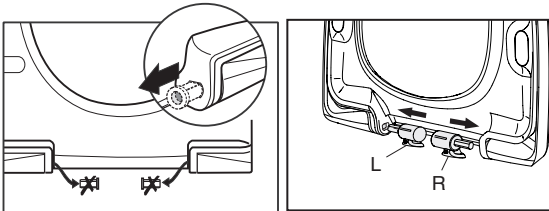

INSTALLATION MANUAL

MONTERINGSANVISNING
MONTERINGSANVISNING
MONTERINGSVEJLEDNING
ASENNUSOHJE

TOP MOUNTED

IFÖ 2009-2013

SOFT CLOSE - FIXED FITTING / QUICK RELEASE

QUICK RELEASE

FIXED FITTING/QUICK RELEASE

Geberit International AG
Schachenstrasse 77, CH-8645 Jona
documentation@geberit.com
www.geberit.com