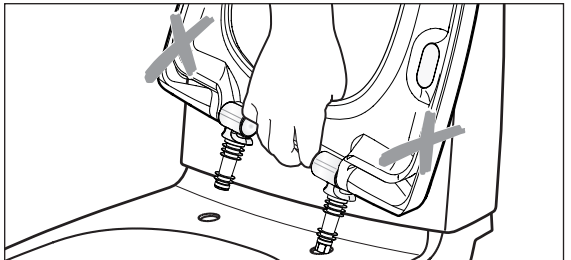

INSTALLATION MANUAL

MONTERINGSANVISNING
MONTERINGSANVISNING
MONTERINGSVEJLEDNING
ASENNUSOHJE

TOP MOUNTED

IFÖ 2009-2013

SOFT CLOSE - FIXED FITTING / QUICK RELEASE

QUICK RELEASE

FIXED FITTING/QUICK RELEASE

Geberit International AG
Schachenstrasse 77, CH-8645 Jona
documentation@geberit.com
www.geberit.com