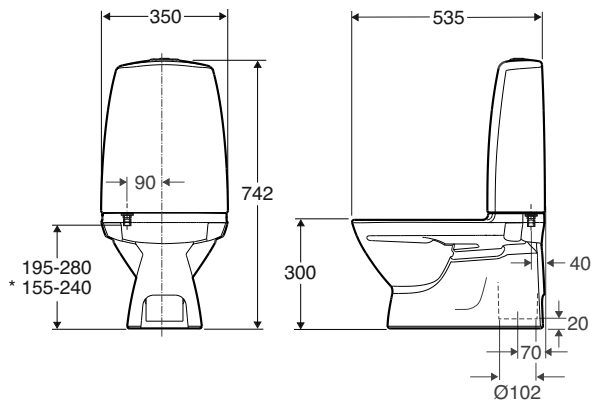

Ifö Sign børnetoilet 6820

Toilet med hel cisternekappe for nemmere rengøring og fri for kondens. Fresh WC (hygienisk doseringsløsning i skylleknappen) som standard hvilket giver duft og nemmere rengøring. Lukket S-lås. Uden skuehuller i skålen for montering med silikonelim. Et special designet blødt sæde indgår, med god pasform til toilettet. Leveres med blankforkromet trykknop og 4/2 liter dobbelt skyl. Indstillelig 2 - 8 liter. Skålhøjde ex. toiletsæde 330 mm.

I leveringen indgår:

Monteringsæt nr Z98391
Ifö Sign blødt sæde nr 99418

Ifö Sign toilettet leveres som standard med Ifös specielle rengøringsvenlige Ifö Clean glasur og er Nordic Quality godkendt.

Produkt	Ifö nr	VVS nr
Hvid med sæde	682001801	60 6406 200

6820, børnetoilet

Måltolerance +/- 2%

Tilvalg:

Ifö Fresh WC i æske med 7 stk nr.
94684 VVS nr. 61 7998 007

1. Montering vinkelret mod gulv a. Færdig væg b. Færdigt gulv
2. Hjørnemontering