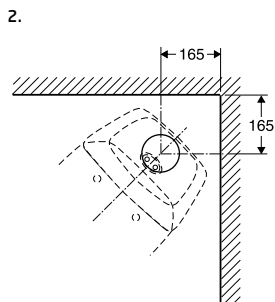

Ifö Sign børnetoilet 6820

Toilet med hel cisternekappe for nemmere rengøring og fri for kondens. Fresh WC (hygienisk doseringsløsning i skylleknappen) som standard hvilket giver duft og nemmere rengøring. Lukket S-lås. Uden skuehuller i skålen for montering med silikonelim. Et special designet blødt sæde indgår, med god pasform til toilettet. Leveres med blankforkromet trykknop og 4/2 liter dobbelt skyl. Indstillelig 2 - 8 liter. Skålhøjde ex. toiletsæde 330 mm.

6820, børnetoilet

Måltolerance +/- 2%

Tilvalg:

Ifö Fresh WC i æske med 7 stk nr.
94684 VVS nr. 61 7998 007

1. Montering vinkelret mod gulv a. Færdig væg b. Færdigt gulv
2. Hjørnemontering