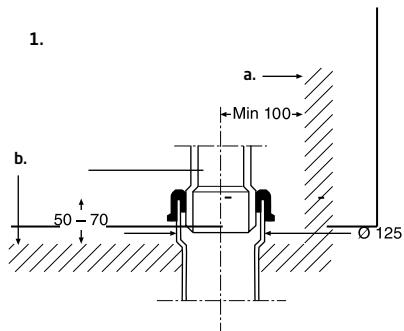

Ifö Sign børnetoilet 6820

Toilet med hel cisternekappe for nemmere rengøring og fri for kondens. Fresh WC (hygienisk doseringsløsning i skylleknappen) som standard hvilket giver duft og nemmere rengøring. Lukket S-lås. Uden skuehuller i skålen for montering med silikonelim. Et special designet blødt sæde indgår, med god pasform til toilettet. Leveres med blankforkromet trykknop og 4/2 liter dobbelt skyl. Indstillelig 2 - 8 liter. Skålhøjde ex. toiletsæde 330 mm.

6820, børnetoilet

Måltolerance +/- 2%

Tilvalg:

Ifö Fresh WC i æske med 7 stk nr.
94684 VVS nr. 61 7998 007

1. Montering vinkelret mod gulv a. Færdig væg b. Færdigt gulv
2. Hjørnemontering