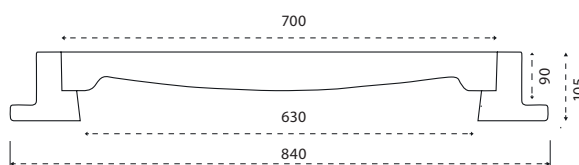

Leveres med nedsænkede låse og nøgle

Rund karm/dæksel Ø600 PE m/lås

Belastning: KL A 1,5T. VVSnr.: 225581600

Mål for glasfiberdæksler

Beskrivelse mm	A	B	C	D	E	F	G	Karm kg.	Dæksel kg.
Ø315/400	Ø400	Ø350	Ø500	54	12,5	Ø398	35	5,30	6,20
Ø600	Ø600	Ø535	Ø730	85	17,0	Ø598	50	14,50	21,75
Ø700	Ø700	Ø630	Ø840	105	15,0	Ø698	70	21,50	33,00
640 x 640 mm	Ø600	Ø535	640 x 640	85	100	Ø598	50	15,70	21,75
Ø800	Ø800	Ø730	Ø900	100	20	Ø798	70	16	53
Ø1000	Ø1000	Ø940	Ø1090	100	20	Ø998	70	16	78

Dæksel profil

Karm profil / Rund

Karm profil / Firkantet

Indlagt stålarming,
og derfor sporbar.

Firkantet karm/dæksel Ø600 af glasfiber

Belastning: KL B 12,5T. VVSnr.: 225582600

Indlagt stålarming,
og derfor sporbar.

Rund karm/dæksel Ø315/400 af glasfiber

Belastning: KL B 12,5T. VVSnr.: 225583040

Indlagt stålarming,
og derfor sporbar.

Rund karm/dæksel Ø600 af glasfiber

Belastning: KL B 12,5T. VVSnr.: 225583060

Indlagt stålarming,
og derfor sporbar.

Rund karm/dæksel Ø700 af glasfiber

Belastning: KL B 12,5T. VVSnr.: 225583070

Indlagt stålarmering,
og derfor sporbar.

Rund karm/dæksel Ø800 af glasfiber

Belastning: KL B 12,5T. VVSnr.: 225583080

Indlagt stålarmering,
og derfor sporbar.