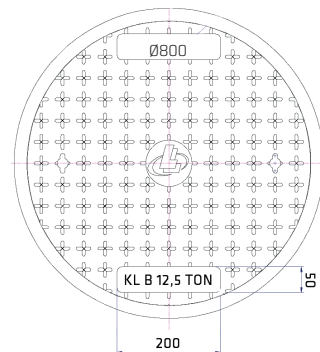

Leveres med nedsænkede låse og nøgle

Rund karm/dæksel Ø600 PE m/lås

Belastning: KL A 1,5T. VVSnr.: 225581600

Mål for glasfiberdæksler

Beskrivelse mm	A	B	C	D	E	F	G	Karm kg.	Dæksel kg.
Ø315/400	Ø400	Ø350	Ø500	54	12,5	Ø398	35	5,30	6,20
Ø600	Ø600	Ø535	Ø730	85	17,0	Ø598	50	14,50	21,75
Ø700	Ø700	Ø630	Ø840	105	15,0	Ø698	70	21,50	33,00
640 x 640 mm	Ø600	Ø535	640 x 640	85	100	Ø598	50	15,70	21,75
Ø800	Ø800	Ø730	Ø900	100	20	Ø798	70	16	53
Ø1000	Ø1000	Ø940	Ø1090	100	20	Ø998	70	16	78

Dæksel profil

Karm profil / Rund

Karm profil / Firkantet

Indlagt stålarming,
og derfor sporbar.

Firkantet karm/dæksel Ø600 af glasfiber

Belastning: KL B 12,5T. VVSnr.: 225582600

Indlagt stålarming,
og derfor sporbar.

Rund karm/dæksel Ø700 af glasfiber

Belastning: KL B 12,5T. VVSnr.: 225583070

Indlagt stålarmering,
og derfor sporbar.

Rund karm/dæksel Ø800 af glasfiber

Belastning: KL B 12,5T. VVSnr.: 225583080

Indlagt stålarmering,
og derfor sporbar.