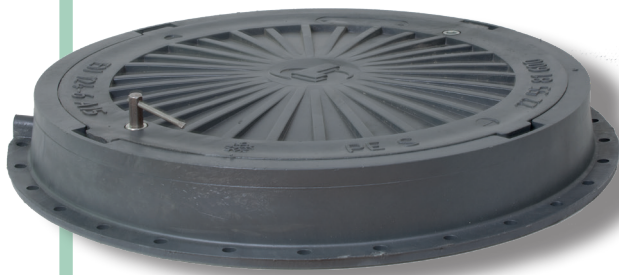

Glasfiber og PE-dæksler

Kundeservice 7516 9029

Ambolten 1, 6800 Varde
info@lhi.dk • www.lhi.dk

Brønddæksler til 1,5 og 12,5 tons belastning

Fordele ved glasfiber- og PE-dæksler:

- Høj styrke
- Lav vægt
- Let at håndtere
- Ruster ikke
- Børnesikret (PE-dæksel)

Dæksler og karme i glasfiberarmeret polyester samt PE

Dæksler i glasfiberarmeret polyester kan modstå hjultryk på mellem 12,5 og 40 ton og kan leveres i 300/400 - 600/700 - 800 og 1000 mm. Dæksel i PE er til 1,5 tons belastning.

Leveres med nedsænkede låse og nøgle

Rund karm/dæksel Ø600 PE m/lås

Belastning: KL A 1,5T. VVSnr.: 225581600

Mål for glasfiberdæksler

Beskrivelse mm	A	B	C	D	E	F	G	Karm kg.	Dæksel kg.
Ø315/400	Ø400	Ø350	Ø500	54	12,5	Ø398	35	5,30	6,20
Ø600	Ø600	Ø535	Ø730	85	17,0	Ø598	50	14,50	21,75
Ø700	Ø700	Ø630	Ø840	105	15,0	Ø698	70	21,50	33,00
640 x 640 mm	Ø600	Ø535	640 x 640	85	100	Ø598	50	15,70	21,75
Ø800	Ø800	Ø730	Ø900	100	20	Ø798	70	16	53
Ø1000	Ø1000	Ø940	Ø1090	100	20	Ø998	70	16	78

Dæksel profil

Karm profil / Rund

Karm profil / Firkantet

Indlagt stålarming,
og derfor sporbar.

Firkantet karm/dæksel Ø600 af glasfiber

Belastning: KL B 12,5T. VVSnr.: 225582600

Indlagt stålarming,
og derfor sporbar.