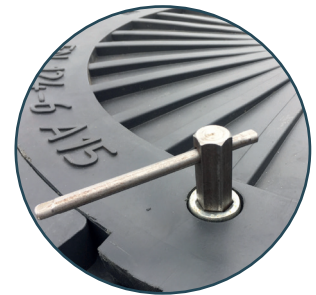

Dæksler og karme i glasfiberarmeret polyester samt PE

Dæksler i glasfiberarmeret polyester kan modstå hjultryk på mellem 12,5 og 40 ton og kan leveres i 300/400 - 600/700 - 800 og 1000 mm. Dæksel i PE er til 1,5 tons belastning.

Leveres med nedsænkede låse og nøgle

Rund karm/dæksel Ø600 PE m/lås

Belastning: KL A 1,5T. VVSnr.: 225581600

Mål for glasfiberdæksler

Beskrivelse mm	A	B	C	D	E	F	G	Karm kg.	Dæksel kg.
Ø315/400	Ø400	Ø350	Ø500	54	12,5	Ø398	35	5,30	6,20
Ø600	Ø600	Ø535	Ø730	85	17,0	Ø598	50	14,50	21,75
Ø700	Ø700	Ø630	Ø840	105	15,0	Ø698	70	21,50	33,00
640 x 640 mm	Ø600	Ø535	640 x 640	85	100	Ø598	50	15,70	21,75
Ø800	Ø800	Ø730	Ø900	100	20	Ø798	70	16	53
Ø1000	Ø1000	Ø940	Ø1090	100	20	Ø998	70	16	78