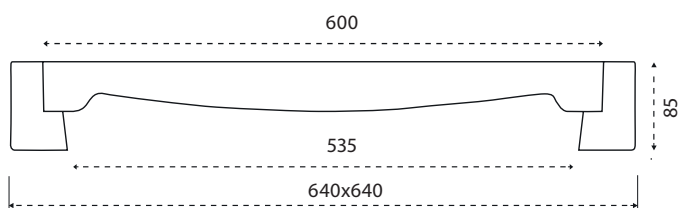

Leveres med nedsænkede låse og nøgle

Rund karm/dæksel Ø600 PE m/lås

Belastning: KL A 1,5T. VVSnr.: 225581600

Mål for glasfiberdæksler

Beskrivelse mm	A	B	C	D	E	F	G	Karm kg.	Dæksel kg.
Ø315/400	Ø400	Ø350	Ø500	54	12,5	Ø398	35	5,30	6,20
Ø600	Ø600	Ø535	Ø730	85	17,0	Ø598	50	14,50	21,75
Ø700	Ø700	Ø630	Ø840	105	15,0	Ø698	70	21,50	33,00
640 x 640 mm	Ø600	Ø535	640 x 640	85	100	Ø598	50	15,70	21,75
Ø800	Ø800	Ø730	Ø900	100	20	Ø798	70	16	53
Ø1000	Ø1000	Ø940	Ø1090	100	20	Ø998	70	16	78

Dæksel profil

Karm profil / Rund

Karm profil / Firkantet

Indlagt stålarming,
og derfor sporbar.

Firkantet karm/dæksel Ø600 af glasfiber

Belastning: KL B 12,5T. VVSnr.: 225582600

Indlagt stålarming,
og derfor sporbar.

Rund karm/dæksel Ø315/400 af glasfiber

Belastning: KL B 12,5T. VVSnr.: 225583040

Indlagt stålarming,
og derfor sporbar.

Rund karm/dæksel Ø600 af glasfiber

Belastning: KL B 12,5T. VVSnr.: 225583060

Indlagt stålarming,
og derfor sporbar.