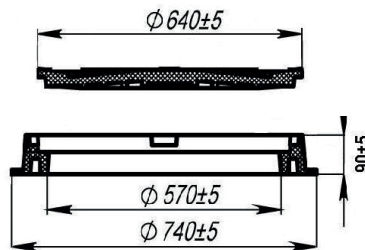

Dæksler og karme i glasfiberarmeret polyester samt PE

Dæksler i glasfiberarmeret polyester kan modstå hjultryk på mellem 12,5 og 40 ton og kan leveres i 300/400 - 600/700 - 800 og 1000 mm. Dæksel i PE er til 1,5 tons belastning.

Leveres med nedsænkede låse og nøgle

Rund karm/dæksel Ø600 PE m/lås

Belastning: KL A 1,5T. VVSnr.: 225581600

Mål for glasfiberdæksler

Beskrivelse mm	A	B	C	D	E	F	G	Karm kg.	Dæksel kg.
Ø315/400	Ø400	Ø350	Ø500	54	12,5	Ø398	35	5,30	6,20
Ø600	Ø600	Ø535	Ø730	85	17,0	Ø598	50	14,50	21,75
Ø700	Ø700	Ø630	Ø840	105	15,0	Ø698	70	21,50	33,00
640 x 640 mm	Ø600	Ø535	640 x 640	85	100	Ø598	50	15,70	21,75
Ø800	Ø800	Ø730	Ø900	100	20	Ø798	70	16	53
Ø1000	Ø1000	Ø940	Ø1090	100	20	Ø998	70	16	78

Dæksel profil

Karm profil / Rund

Karm profil / Firkantet

Indlagt stålarming,
og derfor sporbar.

Firkantet karm/dæksel Ø600 af glasfiber

Belastning: KL B 12,5T. VVSnr.: 225582600

Indlagt stålarming,
og derfor sporbar.