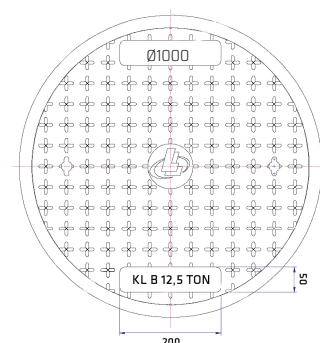

Leveres med nedsænkede låse og nøgle

Rund karm/dæksel Ø600 PE m/lås

Belastning: KL A 1,5T. VVSnr.: 225581600

Mål for glasfiberdæksler

Beskrivelse mm	A	B	C	D	E	F	G	Karm kg.	Dæksel kg.
Ø315/400	Ø400	Ø350	Ø500	54	12,5	Ø398	35	5,30	6,20
Ø600	Ø600	Ø535	Ø730	85	17,0	Ø598	50	14,50	21,75
Ø700	Ø700	Ø630	Ø840	105	15,0	Ø698	70	21,50	33,00
640 x 640 mm	Ø600	Ø535	640 x 640	85	100	Ø598	50	15,70	21,75
Ø800	Ø800	Ø730	Ø900	100	20	Ø798	70	16	53
Ø1000	Ø1000	Ø940	Ø1090	100	20	Ø998	70	16	78

Dæksel profil

Karm profil / Rund

Karm profil / Firkantet

Indlagt stålarming,
og derfor sporbar.

Firkantet karm/dæksel Ø600 af glasfiber

Belastning: KL B 12,5T. VVSnr.: 225582600

Indlagt stålarming,
og derfor sporbar.

Rund karm/dæksel Ø700 af glasfiber

Belastning: KL B 12,5T. VVSnr.: 225583070

Indlagt stålarmering,
og derfor sporbar.

Rund karm/dæksel Ø800 af glasfiber

Belastning: KL B 12,5T. VVSnr.: 225583080

Indlagt stålarmering,
og derfor sporbar.

Rund karm/dæksel Ø1000 af glasfiber

Belastning: KL B 12,5T. VVSnr.: 225583100

Undgå de tunge løft!

- skån ryggen og miljøet...

Eks: 315 og 425 mm opføringsrør
med kegle og dæksel i genbrugsplast.

Vi har også
fuldt program i
genbrugsplast