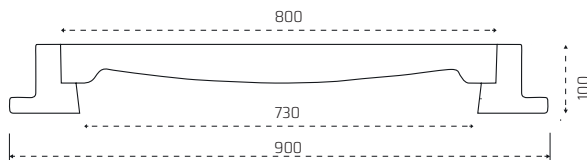

Rund karm/dæksel Ø700 af glasfiber

Belastning: KL B 12,5T. VVSnr.: 225583070

Indlagt stålarmering,
og derfor sporbar.

Rund karm/dæksel Ø800 af glasfiber

Belastning: KL B 12,5T. VVSnr.: 225583080

Indlagt stålarmering,
og derfor sporbar.