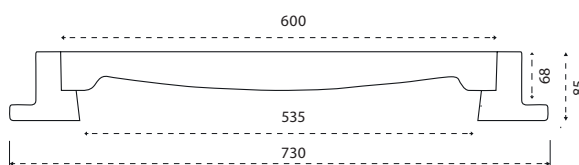

Leveres med nedsænkede låse og nøgle

Rund karm/dæksel Ø600 PE m/lås

Belastning: KL A 1,5T. VVSnr.: 225581600

Mål for glasfiberdæksler

Beskrivelse mm	A	B	C	D	E	F	G	Karm kg.	Dæksel kg.
Ø315/400	Ø400	Ø350	Ø500	54	12,5	Ø398	35	5,30	6,20
Ø600	Ø600	Ø535	Ø730	85	17,0	Ø598	50	14,50	21,75
Ø700	Ø700	Ø630	Ø840	105	15,0	Ø698	70	21,50	33,00
640 x 640 mm	Ø600	Ø535	640 x 640	85	100	Ø598	50	15,70	21,75
Ø800	Ø800	Ø730	Ø900	100	20	Ø798	70	16	53
Ø1000	Ø1000	Ø940	Ø1090	100	20	Ø998	70	16	78

Dæksel profil

Karm profil / Rund

Karm profil / Firkantet

Indlagt stålarming,
og derfor sporbar.

Firkantet karm/dæksel Ø600 af glasfiber

Belastning: KL B 12,5T. VVSnr.: 225582600

Indlagt stålarming,
og derfor sporbar.

Rund karm/dæksel Ø315/400 af glasfiber

Belastning: KL B 12,5T. VVSnr.: 225583040

Indlagt stålarming,
og derfor sporbar.

Rund karm/dæksel Ø600 af glasfiber

Belastning: KL B 12,5T. VVSnr.: 225583060

Indlagt stålarming,
og derfor sporbar.

Rund karm/dæksel Ø700 af glasfiber

Belastning: KL B 12,5T. VVSnr.: 225583070

Indlagt stålarmering,
og derfor sporbar.

Rund karm/dæksel Ø800 af glasfiber

Belastning: KL B 12,5T. VVSnr.: 225583080

Indlagt stålarmering,
og derfor sporbar.