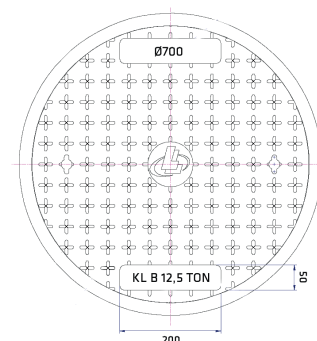

Leveres med nedsænkede låse og nøgle

Rund karm/dæksel Ø600 PE m/lås

Belastning: KL A 1,5T. VVSnr.: 225581600

Mål for glasfiberdæksler

Beskrivelse mm	A	B	C	D	E	F	G	Karm kg.	Dæksel kg.
Ø315/400	Ø400	Ø350	Ø500	54	12,5	Ø398	35	5,30	6,20
Ø600	Ø600	Ø535	Ø730	85	17,0	Ø598	50	14,50	21,75
Ø700	Ø700	Ø630	Ø840	105	15,0	Ø698	70	21,50	33,00
640 x 640 mm	Ø600	Ø535	640 x 640	85	100	Ø598	50	15,70	21,75
Ø800	Ø800	Ø730	Ø900	100	20	Ø798	70	16	53
Ø1000	Ø1000	Ø940	Ø1090	100	20	Ø998	70	16	78

Dæksel profil

Karm profil / Rund

Karm profil / Firkantet

Indlagt stålarming,
og derfor sporbar.

Firkantet karm/dæksel Ø600 af glasfiber

Belastning: KL B 12,5T. VVSnr.: 225582600

Indlagt stålarming,
og derfor sporbar.

Rund karm/dæksel Ø315/400 af glasfiber

Belastning: KL B 12,5T. VVSnr.: 225583040

Indlagt stålarming,
og derfor sporbar.

Rund karm/dæksel Ø600 af glasfiber

Belastning: KL B 12,5T. VVSnr.: 225583060

Indlagt stålarming,
og derfor sporbar.

Rund karm/dæksel Ø700 af glasfiber

Belastning: KL B 12,5T. VVSnr.: 225583070

Indlagt stålarmering,
og derfor sporbar.

Rund karm/dæksel Ø800 af glasfiber

Belastning: KL B 12,5T. VVSnr.: 225583080

Indlagt stålarmering,
og derfor sporbar.