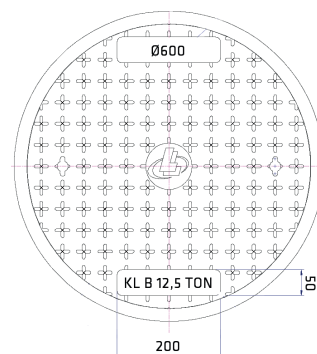

Leveres med nedsænkede låse og nøgle

Rund karm/dæksel Ø600 PE m/lås

Belastning: KL A 1,5T. VVSnr.: 225581600

Mål for glasfiberdæksler

Beskrivelse mm	A	B	C	D	E	F	G	Karm kg.	Dæksel kg.
Ø315/400	Ø400	Ø350	Ø500	54	12,5	Ø398	35	5,30	6,20
Ø600	Ø600	Ø535	Ø730	85	17,0	Ø598	50	14,50	21,75
Ø700	Ø700	Ø630	Ø840	105	15,0	Ø698	70	21,50	33,00
640 x 640 mm	Ø600	Ø535	640 x 640	85	100	Ø598	50	15,70	21,75
Ø800	Ø800	Ø730	Ø900	100	20	Ø798	70	16	53
Ø1000	Ø1000	Ø940	Ø1090	100	20	Ø998	70	16	78

Dæksel profil

Karm profil / Rund

Karm profil / Firkantet

Indlagt stålarming,
og derfor sporbar.

Firkantet karm/dæksel Ø600 af glasfiber

Belastning: KL B 12,5T. VVSnr.: 225582600

Indlagt stålarming,
og derfor sporbar.

Rund karm/dæksel Ø315/400 af glasfiber

Belastning: KL B 12,5T. VVSnr.: 225583040

Indlagt stålarming,
og derfor sporbar.

Rund karm/dæksel Ø600 af glasfiber

Belastning: KL B 12,5T. VVSnr.: 225583060

Indlagt stålarming,
og derfor sporbar.

Rund karm/dæksel Ø700 af glasfiber

Belastning: KL B 12,5T. VVSnr.: 225583070

Indlagt stålarmering,
og derfor sporbar.

Rund karm/dæksel Ø800 af glasfiber

Belastning: KL B 12,5T. VVSnr.: 225583080

Indlagt stålarmering,
og derfor sporbar.