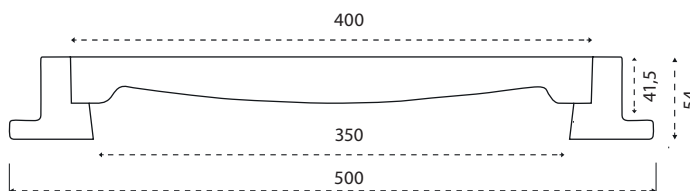

Leveres med nedsænkede låse og nøgle

Rund karm/dæksel Ø600 PE m/lås

Belastning: KL A 1,5T. VVSnr.: 225581600

Mål for glasfiberdæksler

Beskrivelse mm	A	B	C	D	E	F	G	Karm kg.	Dæksel kg.
Ø315/400	Ø400	Ø350	Ø500	54	12,5	Ø398	35	5,30	6,20
Ø600	Ø600	Ø535	Ø730	85	17,0	Ø598	50	14,50	21,75
Ø700	Ø700	Ø630	Ø840	105	15,0	Ø698	70	21,50	33,00
640 x 640 mm	Ø600	Ø535	640 x 640	85	100	Ø598	50	15,70	21,75
Ø800	Ø800	Ø730	Ø900	100	20	Ø798	70	16	53
Ø1000	Ø1000	Ø940	Ø1090	100	20	Ø998	70	16	78

Dæksel profil

Karm profil / Rund

Karm profil / Firkantet

Indlagt stålarming,
og derfor sporbar.

Firkantet karm/dæksel Ø600 af glasfiber

Belastning: KL B 12,5T. VVSnr.: 225582600

Indlagt stålarming,
og derfor sporbar.

Rund karm/dæksel Ø315/400 af glasfiber

Belastning: KL B 12,5T. VVSnr.: 225583040

Indlagt stålarming,
og derfor sporbar.

Rund karm/dæksel Ø600 af glasfiber

Belastning: KL B 12,5T. VVSnr.: 225583060

Indlagt stålarming,
og derfor sporbar.