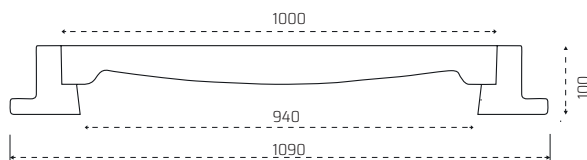

Indlagt stålarmering,
og derfor sporbar.

Rund karm/dæksel Ø800 af glasfiber

Belastning: KL B 12,5T. VVSnr.: 225583080

Indlagt stålarmering,
og derfor sporbar.

Rund karm/dæksel Ø1000 af glasfiber

Belastning: KL B 12,5T. VVSnr.: 225583100

Undgå de tunge løft!

- skån ryggen og miljøet...

Eks: 315 og 425 mm opføringsrør
med kegle og dæksel i genbrugsplast.

Vi har også
fuldt program i
genbrugsplast

Lauridsen®
- den bedste løsning

Kundeservice 7516 9029

Ambolten 1, 6800 Varde
info@lhi.dk • www.lhi.dk