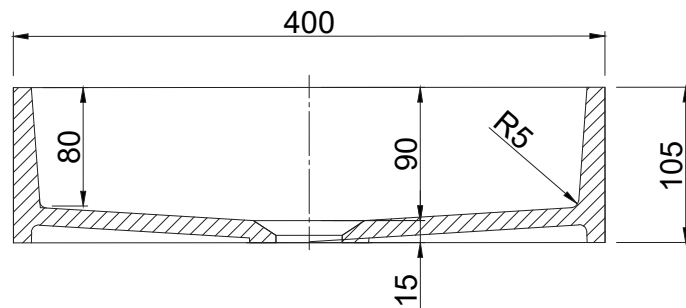

Solid 40x37x10,5

Varenr. 23003

LWBO®