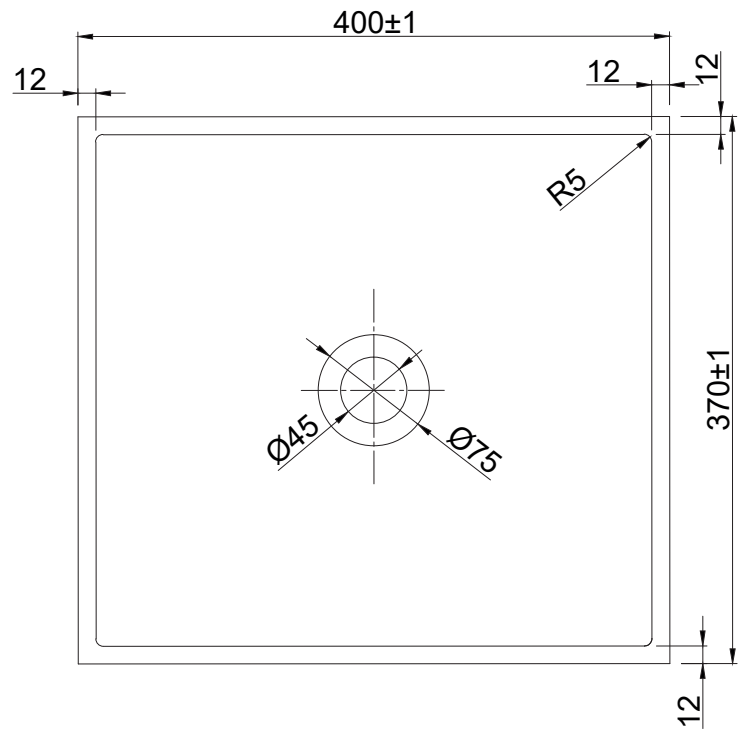

Solid 40x37x10,5

Varenr. 23003

LWBO®