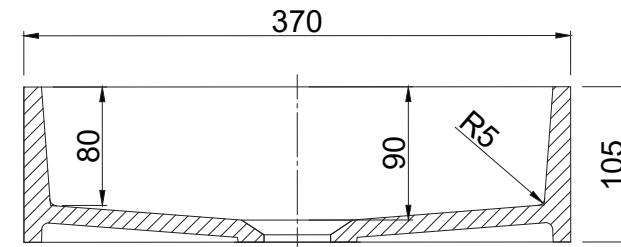

Solid 40x37x10,5

Varenr. 23003

LWBO®