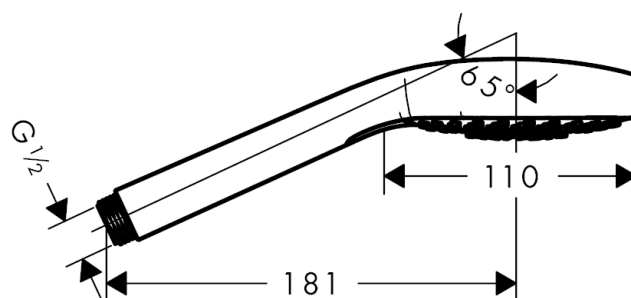

Croma Select E

Håndbruser Vario EcoSmart 9 l/min

Overflader : hvid/krom Art.Nr.: 26813400

Beskrivelse

Kendetegn

- bruserstørrelse: 110 mm
- vælg stråletype komfortabelt med tryk på Select-knap
- stråletype: Rain, TurboRain, IntenseRain
- gennemstrømsmængde ved 3 bar: 9 l/min
- med indvendig vandføring
- skylbar smudsfangsi
- tilslutningsgevind G 1/2
- P-IX 28503/IB
- Watermark WMKT 25486
- ACS 15 ACC NY 032, valide jusqu'au 23.02.2020
- NF_375-M1-18-5
- WRAS 1507312
- Kiwa K6053_Showers
- Kiwa K6053_Showers

Teknologi

Produktbillede

Måltegning

Croma Select E
Håndbruser Vario EcoSmart 9 l/min
Overflader : hvid/krom Art.Nr.: 26813400

Gennemløbsdiagram

Værdierne for forbruget blev målt praksisorienteret og med de tilsvarende armaturer (termostat/blender/indbygget ventil).

Croma Select E
Håndbruser Vario EcoSmart 9 l/min
Overflader : hvid/krom Art.Nr.: 26813400

Sprængskitse

Konstruktionsår: >07/15

Croma Select E
Håndbruser Vario EcoSmart 9 l/min
Overflader : hvid/krom Art.Nr.: 26813400

Reservedelsliste

Konstruktionsår: >07/15

Pos.	Beskrivelse	Art.Nr.	PC	PU
1	Si	92672000	3	1
2	Tætning	98058000	1	1