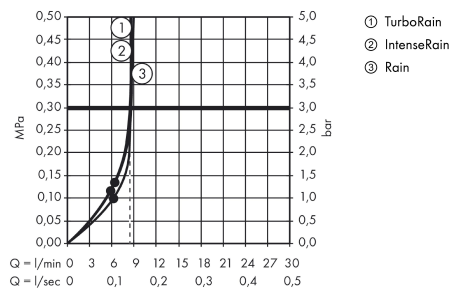

Croma Select E

Håndbruser Vario EcoSmart 9 l/min

Overflader : hvid/krom Art.Nr.: 26813400

Beskrivelse

Kendetegn

- bruserstørrelse: 110 mm
- vælg stråletype komfortabelt med tryk på Select-knap
- stråletype: Rain, TurboRain, IntenseRain
- gennemstrømsmængde ved 3 bar: 9 l/min
- med indvendig vandføring
- skylbar smudsfangsi
- tilslutningsgevind G 1/2
- P-IX 28503/IB
- Watermark WMKT 25486
- ACS 15 ACC NY 032, valide jusqu'au 23.02.2020
- NF_375-M1-18-5
- WRAS 1507312
- Kiwa K6053_Showers
- Kiwa K6053_Showers

Teknologi

Produktbillede

Måltegning

Croma Select E
Håndbruser Vario EcoSmart 9 l/min
Overflader : hvid/krom Art.Nr.: 26813400

Gennemløbsdiagram

Værdierne for forbruget blev målt praksisorienteret og med de tilsvarende armaturer (termostat/blender/indbygget ventil).