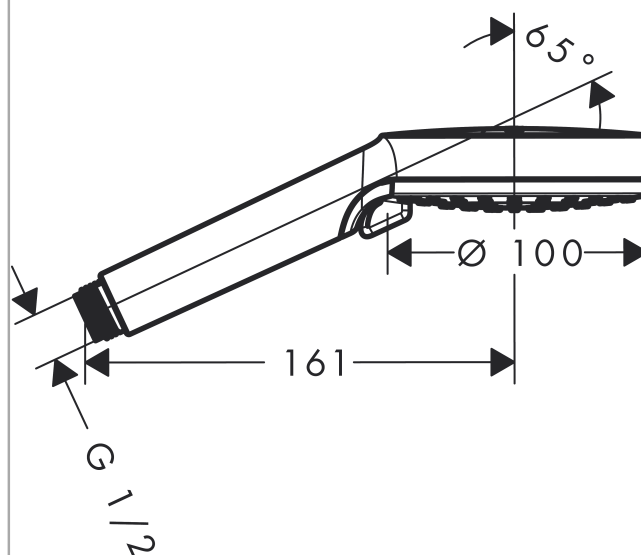

Crometta

Håndbruser Vario EcoSmart 9 l/min

Overflader : hvid/krom Art.Nr.: 26332400

Beskrivelse

Kendetegn

- bruserstørrelse: 100 mm
- vælg stråletype ved at dreje på stråleskiven
- stråletype: Rain, IntenseRain
- gennemstrømsmængde ved 3 bar: 9 l/min
- med indvendig vandføring
- skylbar smudsfangsi
- tilslutningsgevind G 1/2
- P-IX 28842/IB
- DVGW NW-6517BT0633
- Watermark WMKT 25486
- ACS 16 ACC LY 610, valide jusqu'au 05.12.2021
- NF_375-M1-18-5
- Kiwa K6053_Showers
- Kiwa K6053_Showers

Teknologi

Designpriser

Produktbillede

Måltegning

Crometta

Håndbruser Vario EcoSmart 9 l/min

Overflader : hvid/krom Art.Nr.: 26332400

Gennemløbsdiagram