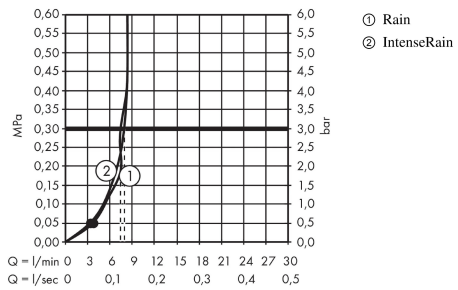

Crometta

Håndbruser Vario EcoSmart 9 l/min

Overflader : hvid/krom Art.Nr.: 26332400

Beskrivelse

Kendetegn

- bruserstørrelse: 100 mm
- vælg stråletype ved at dreje på stråleskiven
- stråletype: Rain, IntenseRain
- gennemstrømsmængde ved 3 bar: 9 l/min
- med indvendig vandføring
- skylbar smudsfangsi
- tilslutningsgevind G 1/2
- P-IX 28842/IB
- DVGW NW-6517BT0633
- Watermark WMKT 25486
- ACS 16 ACC LY 610, valide jusqu'au 05.12.2021
- NF_375-M1-18-5
- Kiwa K6053_Showers
- Kiwa K6053_Showers

Teknologi

Designpriser

Produktbillede

Måltegning

Crometta

Håndbruser Vario EcoSmart 9 l/min

Overflader : hvid/krom Art.Nr.: 26332400

Gennemløbsdiagram

Q = l/min 0 3 6 9 12 15 18 21 24 27 30
Q = l/sec 0 0,1 0,2 0,3 0,4 0,5

Værdierne for forbruget blev målt praksisorienteret og med de tilsvarende armaturer (termostat/blander/indbygget ventil).

Crometta

Håndbruser Vario EcoSmart 9 l/min