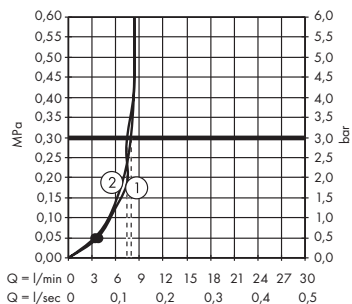

Crometta 1jet 26333400

Crometta Vario 26332400

94246000

	P-IX	DVGW	SVGW	ACS	WRAS	NF	KIWA
26332400	P-IX 28842/IB			X			X
26333400	P-IX 28841/IB			X			X

- DE** Reinigungsempfehlung / Garantie / Kontakt
- FR** Recommendation pour le nettoyage / Garanties / Contact
- EN** Cleaning recommendation / Warranty / Contact
- IT** Raccomandazione di pulizia / Garanzia / Contatto
- ES** Recomendaciones para la limpieza / Garantía / Contacto
- NL** Aanbevelingen inzake reiniging / Garantie / Contact
- DK** Rensning, anbefaling / Garanti / Kontakt
- PT** Recomendações de limpeza / Garantia / Contacto
- PL** Zalecenie dotyczące pielęgnacji / Gwarancja / Kontakt
- CS** Doporučení k čištění / Záruka / Kontakt
- SK** Odporúčania pre čistenie / Záruka / Kontakt
- ZH** 清洁指南 / 担保 / 接触
- RU** Рекомендации по очистке / Гарантия / Контакты
- HU** Tisztítási tanácsok / Garancia / érintkezés
- FI** Puhdistussuositus / Takuu / Kosketus
- SV** Rengöringsrekommendationer / Garanti / Contacto
- LT** Valymo rekomendacijos / Garantija / Kontaktai
- HR** Preporuke za čišćenje / Garancija / Kontakt
- TR** Temizleme önerisi / Garanti / Temas
- RO** Recomandări pentru curățare / Garanție / Contact
- EL** Σύσταση καθαρισμού / Εγγύηση / επαφή
- SL** Priporočilo za čiščenje / Garancija / Kontakt
- ET** Puhastussuovitused / Garantii / Kontakt
- LV** Tīrīšanas ieteikumi / Garantija / Kontakti
- SR** Preporuke za čišćenje / Garancija / Kontakt
- NO** Anbefaling for rengjøring / Garanti / Kontakt
- BG** Препоръка за почистване / Гаранция / Контакт
- SQ** Këshilla rreth pastrimit / Garancia / Kontakt
- KO** 세정시 권장사항 / 품질보증 / 접촉
- AR** توصيات التنظيف / الضمان (الولايات المتحدة الأمريكية) / اتصال