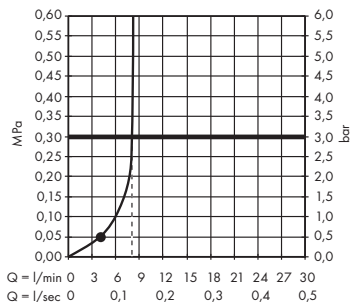

Crometta 1jet 26333400

Crometta Vario 26332400

94246000

	P-IX	DVGW	SVGW	ACS	WRAS	NF	KIWA
26332400	P-IX 28842/IB			X			X
26333400	P-IX 28841/IB			X			X

- DE** Reinigungsempfehlung / Garantie / Kontakt
- FR** Recommendation pour le nettoyage / Garanties / Contact
- EN** Cleaning recommendation / Warranty / Contact
- IT** Raccomandazione di pulizia / Garanzia / Contatto
- ES** Recomendaciones para la limpieza / Garantía / Contacto
- NL** Aanbevelingen inzake reiniging / Garantie / Contact
- DK** Rensning, anbefaling / Garanti / Kontakt
- PT** Recomendações de limpeza / Garantia / Contacto
- PL** Zalecenie dotyczące pielęgnacji / Gwarancja / Kontakt
- CS** Doporučení k čištění / Záruka / Kontakt
- SK** Odporúčania pre čistenie / Záruka / Kontakt
- ZH** 清洁指南 / 担保 / 接触
- RU** Рекомендации по очистке / Гарантия / Контакты
- HU** Tisztítási tanácsok / Garancia / érintkezés
- FI** Puhdistussuositus / Takuu / Kosketus
- SV** Rengöringsrekommendationer / Garanti / Contacto
- LT** Valymo rekomendacijos / Garantija / Kontaktai
- HR** Preporuke za čišćenje / Garancija / Kontakt
- TR** Temizleme önerisi / Garanti / Temas
- RO** Recomandări pentru curățare / Garanție / Contact
- EL** Σύσταση καθαρισμού / Εγγύηση / επαφή
- SL** Priporočilo za čiščenje / Garancija / Kontakt
- ET** Puhastussuovitused / Garantii / Kontakt
- LV** Tīrīšanas ieteikumi / Garantija / Kontakti
- SR** Preporuke za čišćenje / Garancija / Kontakt
- NO** Anbefaling for rengjøring / Garanti / Kontakt
- BG** Препоръка за почистване / Гаранция / Контакт
- SQ** Këshilla rreth pastrimit / Garancia / Kontakt
- KO** 세정시 권장사항 / 품질보증 / 접촉
- AR** توصيات التنظيف / الضمان (الولايات المتحدة الأمريكية) / اتصال