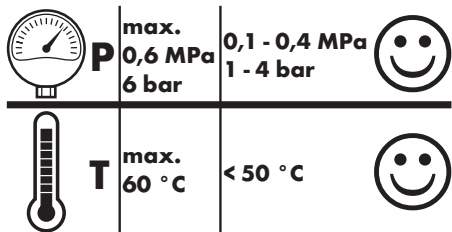

Crometta 1jet 26333400

Crometta Vario 26332400

94246000

	P-IX	DVGW	SVGW	ACS	WRAS	NF	KIWA
26332400	P-IX 28842/IB			X			X
26333400	P-IX 28841/IB			X			X

- DE** Reinigungsempfehlung / Garantie / Kontakt
- FR** Recommendation pour le nettoyage / Garanties / Contact
- EN** Cleaning recommendation / Warranty / Contact
- IT** Raccomandazione di pulizia / Garanzia / Contatto
- ES** Recomendaciones para la limpieza / Garantía / Contacto
- NL** Aanbevelingen inzake reiniging / Garantie / Contact
- DK** Rensning, anbefaling / Garanti / Kontakt
- PT** Recomendações de limpeza / Garantia / Contacto
- PL** Zalecenie dotyczące pielęgnacji / Gwarancja / Kontakt
- CS** Doporučení k čištění / Záruka / Kontakt
- SK** Odporúčania pre čistenie / Záruka / Kontakt
- ZH** 清洁指南 / 担保 / 接触
- RU** Рекомендации по очистке / Гарантия / Контакты
- HU** Tisztítási tanácsok / Garancia / érintkezés
- FI** Puhdistussuositus / Takuu / Kosketus
- SV** Rengöringsrekommendationer / Garanti / Contacto
- LT** Valymo rekomendacijos / Garantija / Kontaktai
- HR** Preporuke za čišćenje / Garancija / Kontakt
- TR** Temizleme önerisi / Garanti / Temas
- RO** Recomandări pentru curățare / Garanție / Contact
- EL** Σύσταση καθαρισμού / Εγγύηση / επαφή
- SL** Priporočilo za čiščenje / Garancija / Kontakt
- ET** Puhastussuovitused / Garantii / Kontakt
- LV** Tīrīšanas ieteikumi / Garantija / Kontakti
- SR** Preporuke za čišćenje / Garancija / Kontakt
- NO** Anbefaling for rengjøring / Garanti / Kontakt
- BG** Препоръка за почистване / Гаранция / Контакт
- SQ** Këshilla rreth pastrimit / Garancia / Kontakt
- KO** 세정시 권장사항 / 품질보증 / 접촉
- AR** توصيات التنظيف / الضمان (الولايات المتحدة الأمريكية) / اتصال