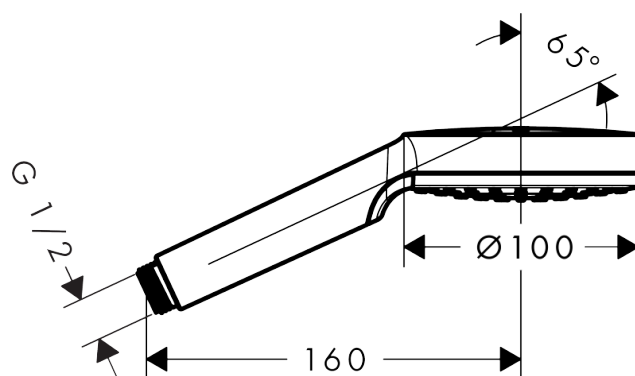

Crometta

Håndbruser 1jet EcoSmart 9 l/min

Overflader : hvid/krom Art.Nr.: 26333400

Beskrivelse

Kendetegn

- bruserstørrelse: 100 mm
- stråletype: Rain
- gennemstrømsmængde ved 3 bar: 9 l/min
- med indvendig vandføring
- skylbar smudsfangsi
- tilslutningsgevind G 1/2
- P-IX 28841/IB
- DVGW NW-6517BT0633
- Watermark WMKT 25486
- ACS 16 ACC LY 610, valide jusqu'au 05.12.2021
- NF_375-M1-18-5
- Kiwa K6053_Showers
- Kiwa K6053_Showers

Teknologi

Designpriser

Produktbillede

Måltegning

Crometta

Håndbruser 1jet EcoSmart 9 l/min

Overflader : hvid/krom Art.Nr.: 26333400

Gennemløbsdiagram

Værdierne for forbruget blev målt praksisorienteret og med de tilsvarende armaturer (termostat/blander/indbygget ventil).

Crometta

Håndbruser 1jet EcoSmart 9 l/min

Overflader : hvid/krom Art.Nr.: 26333400

Sprængskitse

Konstruktionsår: >04/16

Crometta**Håndbruser 1jet EcoSmart 9 l/min**

Overflader : hvid/krom Art.Nr.: 26333400

**Reservedelsliste**

Konstruktionsår: >04/16

Pos.	Beskrivelse	Art.Nr.	PC	PU
1	Sitætning	94246000	1	1