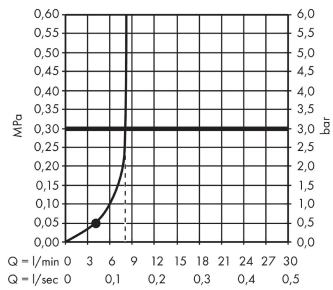

Crometta

Håndbruser 1jet EcoSmart 9 l/min

Overflader : hvid/krom Art.Nr.: 26333400

Beskrivelse

Kendetegn

- bruserstørrelse: 100 mm
- stråletype: Rain
- gennemstrømsmængde ved 3 bar: 9 l/min
- med indvendig vandføring
- skylbar smudsfangsi
- tilslutningsgevind G 1/2
- P-IX 28841/IB
- DVGW NW-6517BT0633
- Watermark WMKT 25486
- ACS 16 ACC LY 610, valide jusqu'au 05.12.2021
- NF_375-M1-18-5
- Kiwa K6053_Showers
- Kiwa K6053_Showers

Teknologi

Designpriser

Produktbillede

Måltegning

Crometta

Håndbruser 1jet EcoSmart 9 l/min

Overflader : hvid/krom Art.Nr.: 26333400

Gennemløbsdiagram

Værdierne for forbruget blev målt praksisorienteret og med de tilsvarende armaturer (termostat/blander/indbygget ventil).

Crometta

Håndbruser 1jet EcoSmart 9 l/min

Overflader : hvid/krom Art.Nr.: 26333400