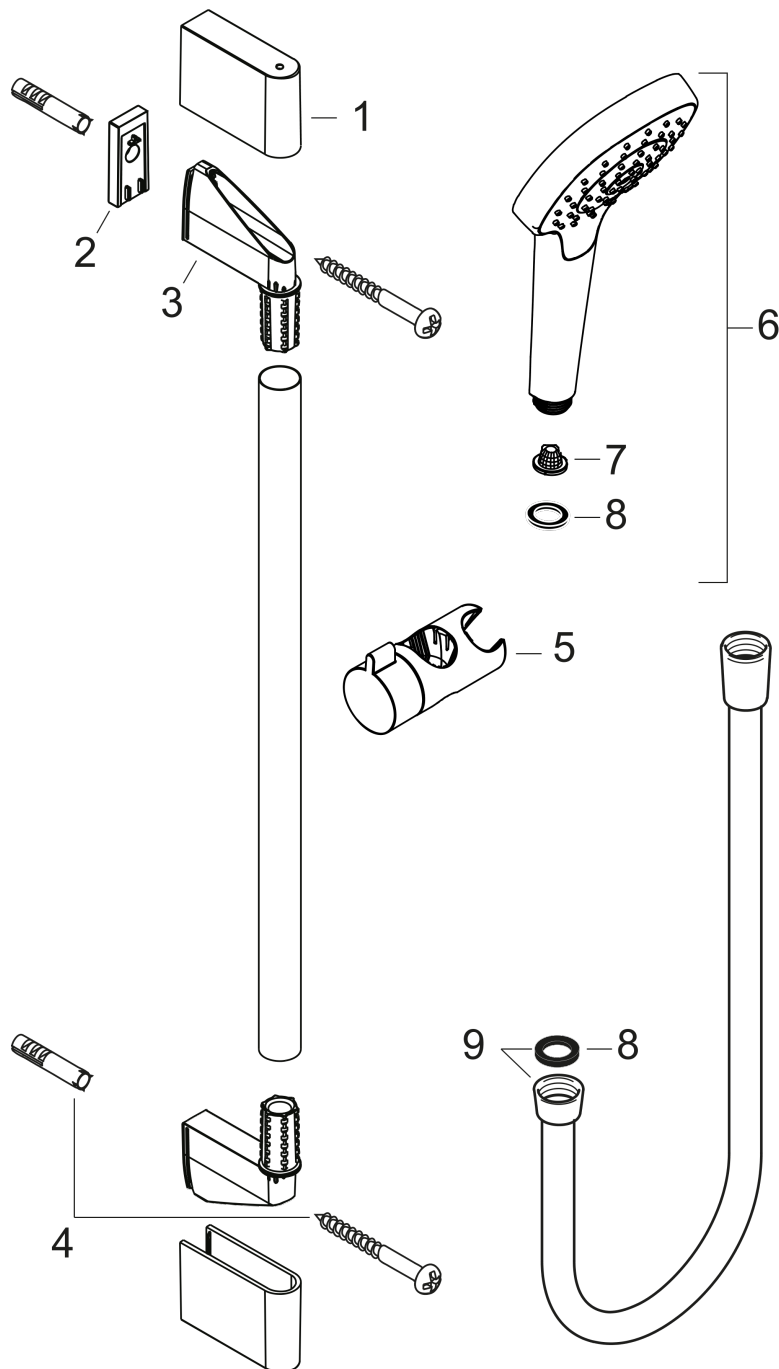

Croma Select S

Brusersæt Vario EcoSmart 9 l/min med bruserstang 65 cm

Overflader : hvid/krom Art.Nr.: 26563400

Beskrivelse

Kendetegn

- består af: håndbruser, bruserstang, bruserslange, glider
- stråletype: Rain, TurboRain, IntenseRain
- vælg stråletype komfortabelt med tryk på Select-knap
- bruserstørrelse: 110 mm
- kugleled der modvirker fordrejning af bruserslangen
- bruserholderens vinkel kan justeres med 45°
- maksimal gennemstrømsmængde ved 3 bar: 9 l/min
- forkromede vægbeslag af kunststof
- Watermark WMKT 25486

Teknologi

Produktbillede

Måltegning

Gennemløbsdiagram

Værdierne for forbruget blev målt praksisorienteret og med de tilsvarende armaturer (termostat/blender/indbygget ventil).

Croma Select S

Brusersæt Vario EcoSmart 9 l/min med bruserstang 65 cm

Overflader : hvid/krom Art.Nr.: 26563400

Monteringseksempel

Croma Select S
Brusersæt Vario EcoSmart 9 l/min med bruserstang 65 cm
Overflader : hvid/krom Art.Nr.: 26563400

Sprængskitse

Konstruktionsår: >07/15

Croma Select S
Brusersæt Vario EcoSmart 9 l/min med bruserstang 65 cm
 Overflader : hvid/krom Art.Nr.: 26563400

Reservedelsliste

Konstruktionsår: >07/15

Pos.	Beskrivelse	Art.Nr.	PC	PU
1	Afdækning	95217000	4	1
2	Fliseafstandsstykke	97450000	98	1
3	Monteringsbeslag	95218000	3	1
4	Befæstelsesdele	96179000	4	1
5	Glider kompl.	92366000	9	1
6	Håndbruser	26803400	98	1
7	Si	92672000	3	1
8	Tætning	98058000	1	1
9	Bruserslange Isiflex'B 1,60 m	28276000	98	1