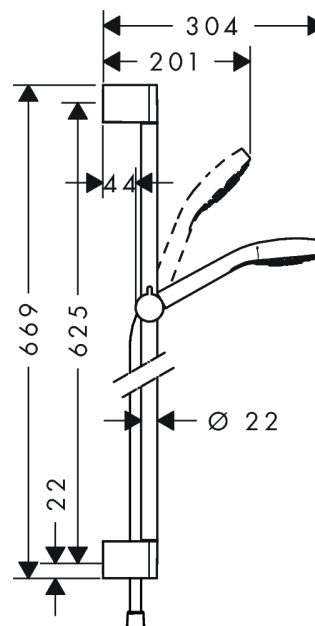

Croma Select S

Brusersæt Vario EcoSmart 9 l/min med bruserstang 65 cm

Overflader : hvid/krom Art.Nr.: 26563400

Beskrivelse

Kendetegn

- består af: håndbruser, bruserstang, bruserslange, glider
- stråletype: Rain, TurboRain, IntenseRain
- vælg stråletype komfortabelt med tryk på Select-knap
- bruserstørrelse: 110 mm
- kugleled der modvirker fordrejning af bruserslangen
- bruserholderens vinkel kan justeres med 45°
- maksimal gennemstrømsmængde ved 3 bar: 9 l/min
- forkromede vægbeslag af kunststof
- Watermark WMKT 25486

Teknologi

Produktbillede

Måltegning

Gennemløbsdiagram

Værdierne for forbruget blev målt praksisorienteret og med de tilsvarende armaturer (termostat/blender/indbygget ventil).

Croma Select S

Brusersæt Vario EcoSmart 9 l/min med bruserstang 65 cm

Overflader : hvid/krom Art.Nr.: 26563400

Monteringseksempel

Croma Select S
Brusersæt Vario EcoSmart 9 l/min med bruserstang 65 cm
Overflader : hvid/krom Art.Nr.: 26563400

Sprængskitse

Konstruktionsår: >07/15

Croma Select S
Brusersæt Vario EcoSmart 9 l/min med bruserstang 65 cm
 Overflader : hvid/krom Art.Nr.: 26563400

Reservedelsliste

Konstruktionsår: >07/15

Pos.	Beskrivelse	Art.Nr.	PC	PU
1	Afdækning	95217000	4	1
2	Fliseafstandsstykke	97450000	98	1
3	Monteringsbeslag	95218000	3	1
4	Befæstelsesdele	96179000	4	1
5	Glider kompl.	92366000	9	1
6	Håndbruser	26803400	98	1
7	Si	92672000	3	1
8	Tætning	98058000	1	1
9	Bruserslange Isiflex'B 1,60 m	28276000	98	1