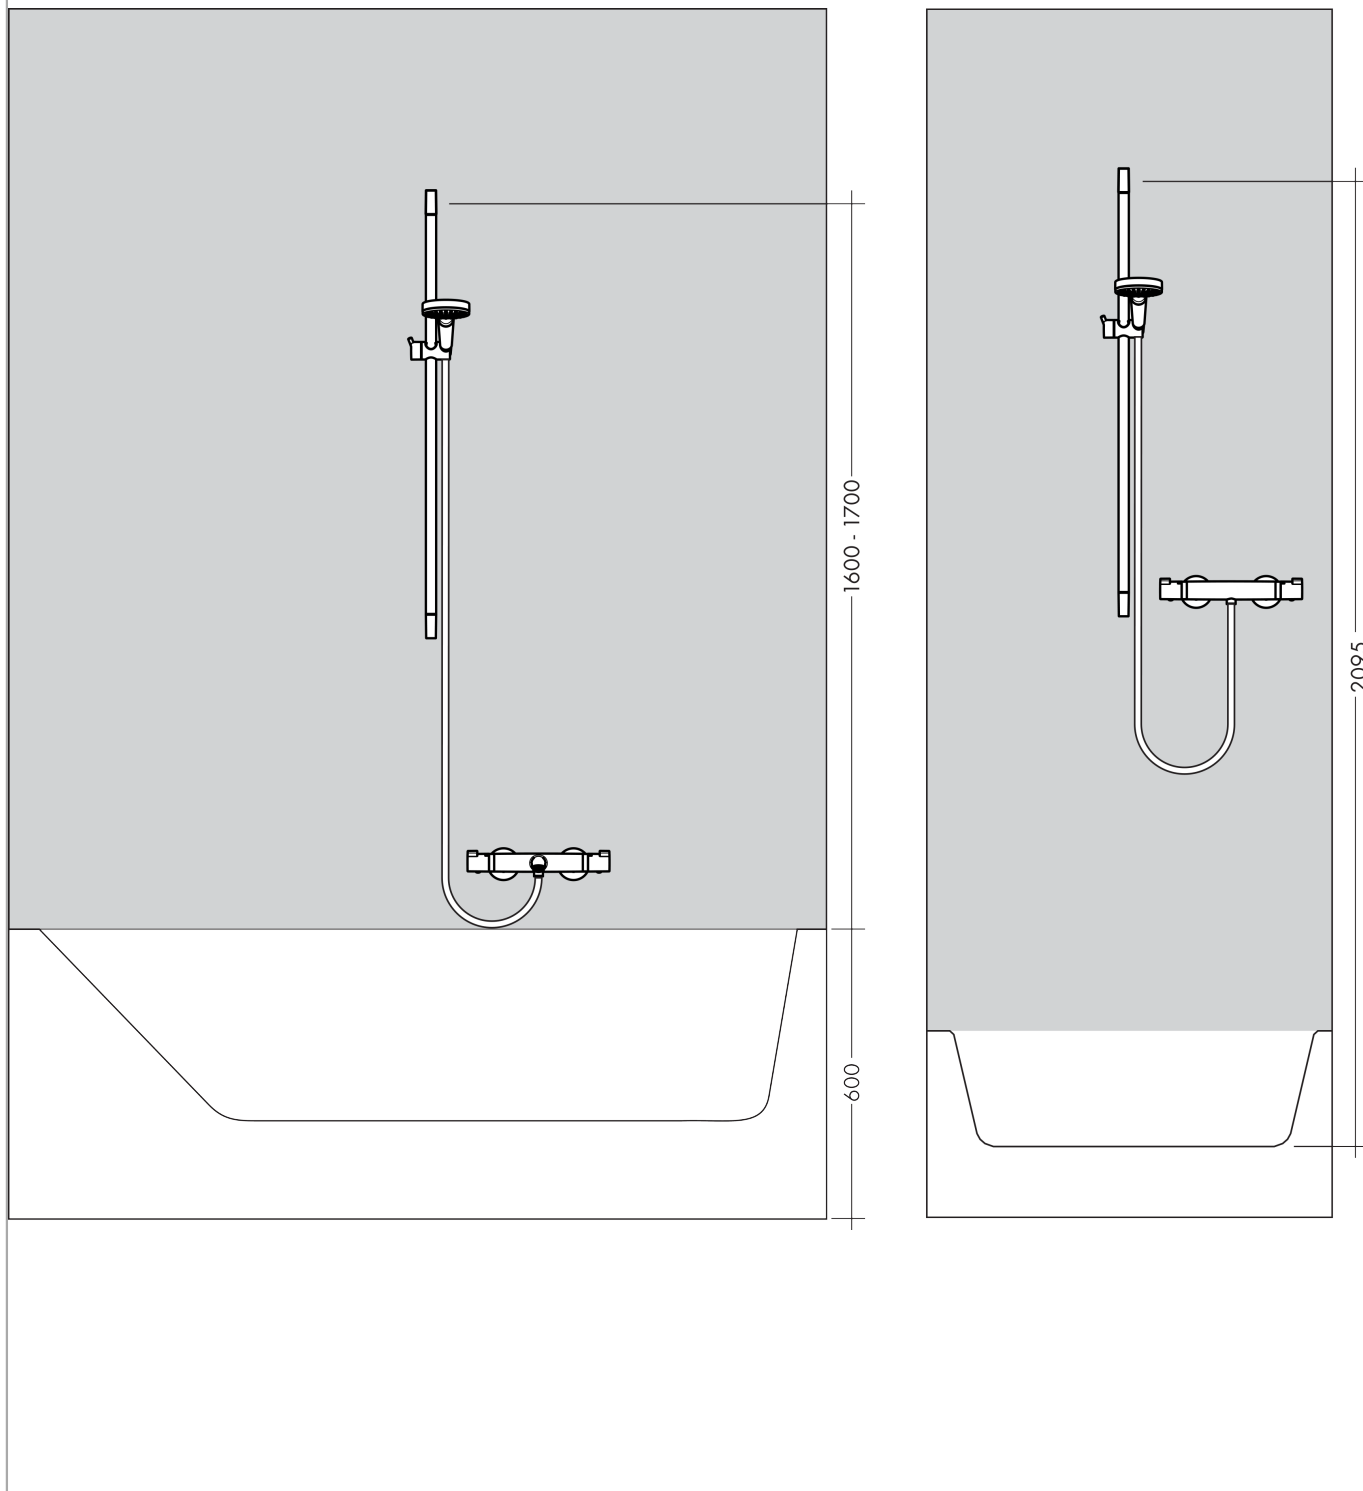

Croma Select S

Brusersæt Vario EcoSmart 9 l/min med bruserstang 65 cm

Overflader : hvid/krom Art.Nr.: 26563400

Beskrivelse

Kendetegn

- består af: håndbruser, bruserstang, bruserslange, glider
- stråletype: Rain, TurboRain, IntenseRain
- vælg stråletype komfortabelt med tryk på Select-knap
- bruserstørrelse: 110 mm
- kugleled der modvirker fordrejning af bruserslangen
- bruserholderens vinkel kan justeres med 45°
- maksimal gennemstrømsmængde ved 3 bar: 9 l/min
- forkromede vægbeslag af kunststof
- Watermark WMKT 25486

Teknologi

Produktbillede

Måltegning

Gennemløbsdiagram

Værdierne for forbruget blev målt praksisorienteret og med de tilsvarende armaturer (termostat/blender/indbygget ventil).

Croma Select S

Brusersæt Vario EcoSmart 9 l/min med bruserstang 65 cm

Overflader : hvid/krom Art.Nr.: 26563400

Monteringseksempel

Croma Select S
Brusersæt Vario EcoSmart 9 l/min med bruserstang 65 cm
Overflader : hvid/krom Art.Nr.: 26563400

Sprængskitse

Konstruktionsår: >07/15

Croma Select S
Brusersæt Vario EcoSmart 9 l/min med bruserstang 65 cm
 Overflader : hvid/krom Art.Nr.: 26563400

Reservedelsliste

Konstruktionsår: >07/15

Pos.	Beskrivelse	Art.Nr.	PC	PU
1	Afdækning	95217000	4	1
2	Fliseafstandsstykke	97450000	98	1
3	Monteringsbeslag	95218000	3	1
4	Befæstelsesdele	96179000	4	1
5	Glider kompl.	92366000	9	1
6	Håndbruser	26803400	98	1
7	Si	92672000	3	1
8	Tætning	98058000	1	1
9	Bruserslange Isiflex'B 1,60 m	28276000	98	1