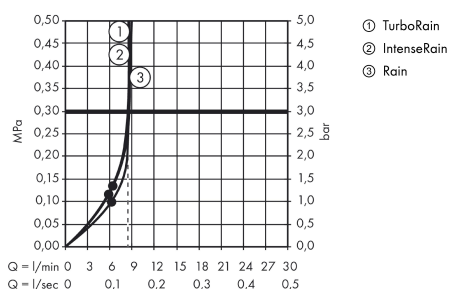

Croma Select S

Brusersæt Vario EcoSmart 9 l/min med bruserstang 65 cm

Overflader : hvid/krom Art.Nr.: 26563400

Beskrivelse

Kendetegn

- består af: håndbruser, bruserstang, bruserslange, glider
- stråletype: Rain, TurboRain, IntenseRain
- vælg stråletype komfortabelt med tryk på Select-knap
- bruserstørrelse: 110 mm
- kugleled der modvirker fordrejning af bruserslangen
- bruserholderens vinkel kan justeres med 45°
- maksimal gennemstrømsmængde ved 3 bar: 9 l/min
- forkromede vægbeslag af kunststof
- Watermark WMKT 25486

Teknologi

Produktbillede

Måltegning

Gennemløbsdiagram

Værdierne for forbruget blev målt praksisorienteret og med de tilsvarende armaturer (termostat/blender/indbygget ventil).

Croma Select S

Brusersæt Vario EcoSmart 9 l/min med bruserstang 65 cm